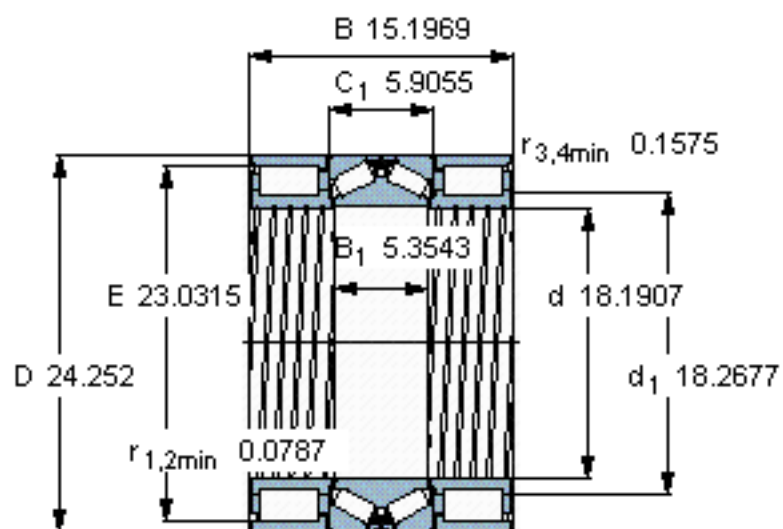

SKF BVNB 328362/HA1参数

主要尺寸	d	462.045	mm	-
	D	616	mm	-
	B	386	mm	-
基本额定载荷	C	1940000	N	动载荷
	C_0	4000000	N	静载荷
	C	1800000	N	动载荷
	C_0	7350000	N	静载荷
疲劳载荷极限	P_u	325000	N	-
	P_u	550000	N	-
重量	重量	335000	g	-
型号	型号	BVNB 328362/HA1	-	-

SKF BVNB 328362/HA1图片

对比负荷额定值 [kN]

C_F 520

C_{Fa} 424

参考资料: <http://www.sozhou.com/p/d60cf2ba.html>

对比负荷额定值 [kN]

C_F 520

C_{Fa} 424