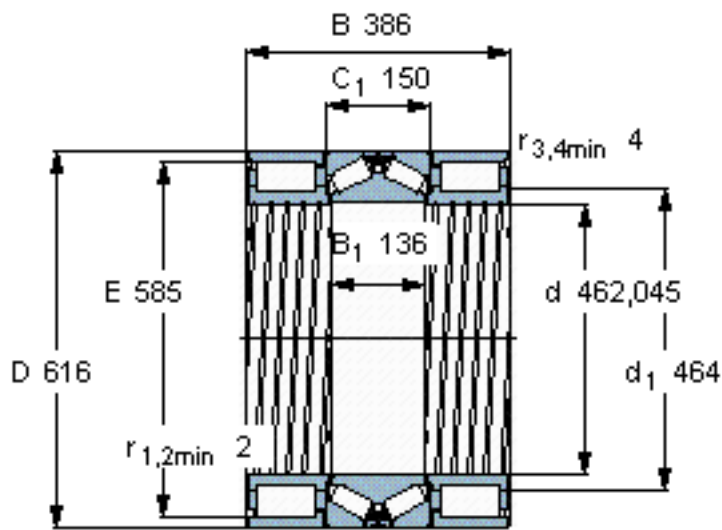

SKF BVNB 328362/HA1参数

主要尺寸	d	462.045	mm	-
	D	616	mm	-
	B	386	mm	-
基本额定载荷	C	1940000	N	动载荷
	C_0	4000000	N	静载荷
	C	1800000	N	动载荷
	C_0	7350000	N	静载荷
疲劳载荷极限	P_u	325000	N	-
	P_u	550000	N	-
重量	重量	335000	g	-
型号	型号	BVNB 328362/HA1	-	-

SKF BVNB 328362/HA1图片

对比负荷额定值 [kN]

C_F 520

C_{Fa} 424

参考资料: <http://www.sozhou.com/p/d60cf2ba.html>

对比负荷额定值 [kN]

C_F 520

C_{Fa} 424