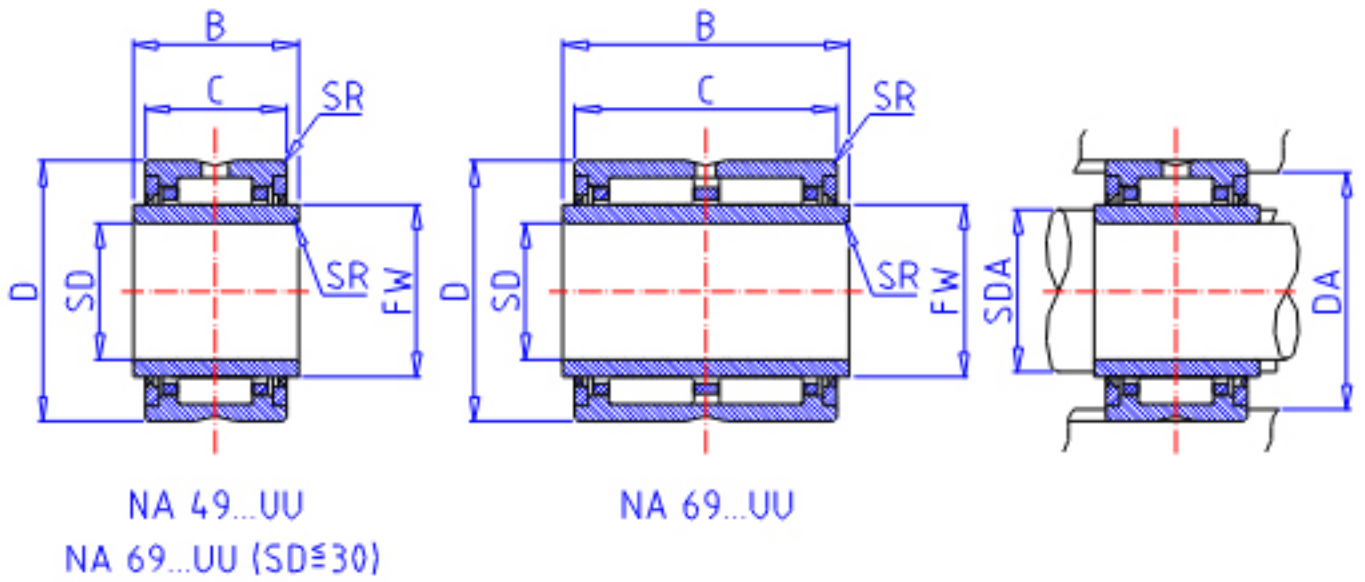

参考资料:<http://www.sozhou.com/p/d603ad4b.html>