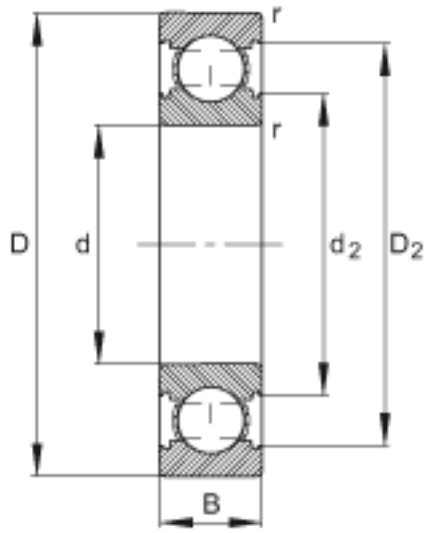

参考资料:<http://www.sozhou.com/p/d5f4e7e8.html>