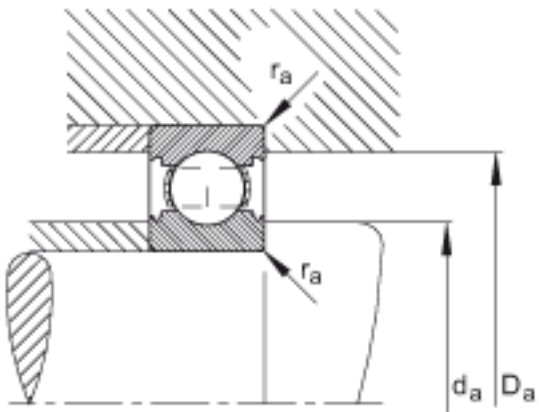

参考资料:<http://www.sozhou.com/p/d5f4e7e8.html>