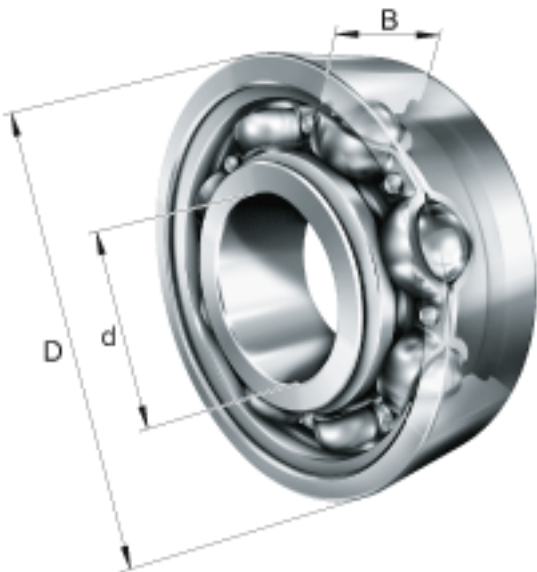

FAG 6001-C参数

尺寸	d	12	mm	-
	D	28	mm	-
	B	8	mm	-
	D₂	25.4	mm	-
	D_{a max}	26	mm	-
	d₂	15.4	mm	-
	d_{a min}	14	mm	-
	r_{a max}	0.3	mm	-
	r_{min}	0.3	mm	-
重量	m	20	g	质量
基本额定载荷	C_r	5500	N	基本额定动载荷，径向
	C_{0r}	2370	N	基本额定静载荷，径向
极限转速	n_G	42500	r/min	极限转速
参考转速	n_B	26000	r/min	参考转速
疲劳极限载荷	C_{ur}	158	N	疲劳极限载荷，径向

FAG 6001-C图片