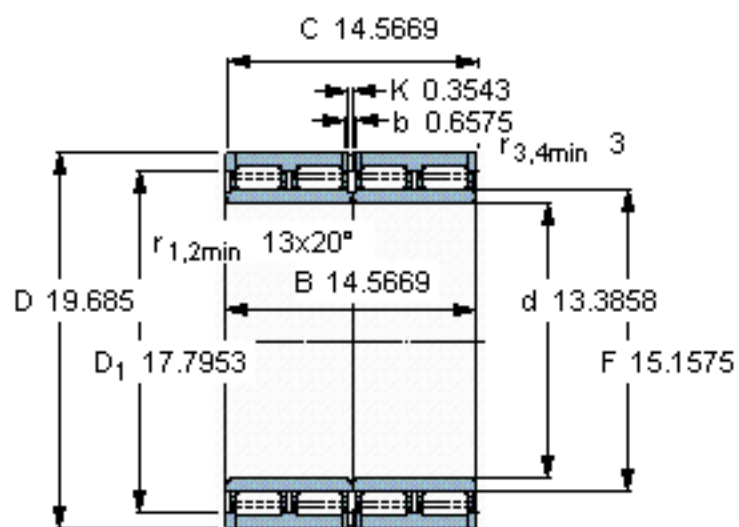

SKF BC4B 322261/HB1参数

主要尺寸	d	340	mm	-
	D	500	mm	-
	B	370	mm	-
	C	370	mm	-
基本额定载荷	C	5230000	N	动载荷
	C_0	11800000	N	静载荷
疲劳载荷极限	P_u	1080000	N	-
重量	重量	260000	g	-
型号	型号	BC4B 322261/HB1	-	-

SKF BC4B 322261/HB1图片

设计
BC4.10/W33M

计算系数
 $k_r = 0,65$

参考资料: <http://www.sozhou.com/p/d5ec193c.html>

设计
BC4.10W33M

计算系数
 $k_r = 0,65$