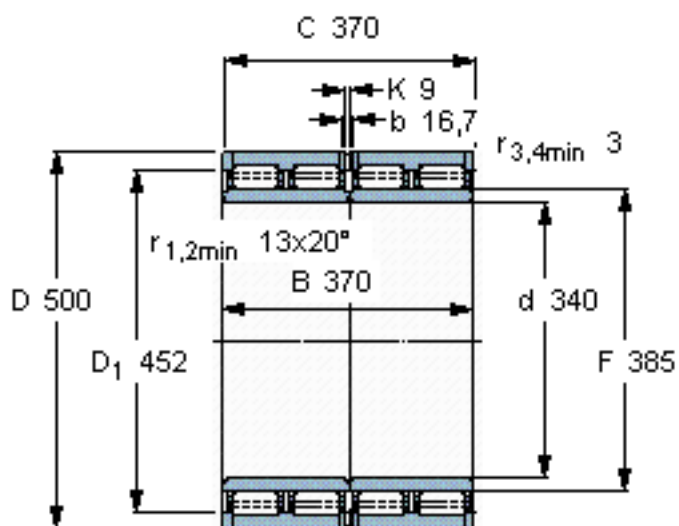

SKF BC4B 322261/HB1参数

主要尺寸	d	340	mm	-
	D	500	mm	-
	B	370	mm	-
	C	370	mm	-
基本额定载荷	C	5230000	N	动载荷
	C_0	11800000	N	静载荷
疲劳载荷极限	P_u	1080000	N	-
重量	重量	260000	g	-
型号	型号	BC4B 322261/HB1	-	-

SKF BC4B 322261/HB1图片

设计
BC4.10/W33M

计算系数
 $k_r = 0,65$

参考资料: <http://www.sozhou.com/p/d5ec193c.html>

设计
BC4.10W33M

计算系数
 $k_r = 0,65$