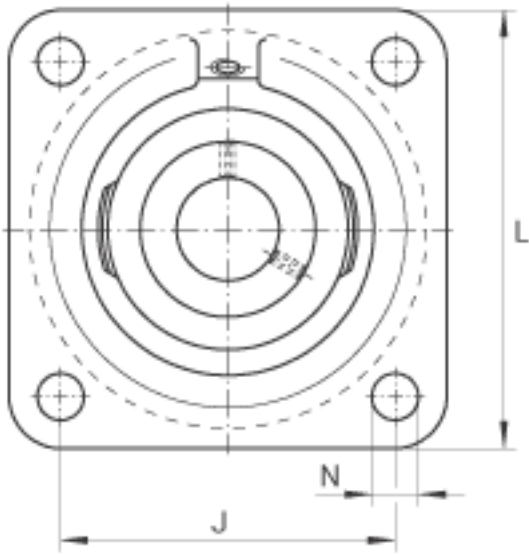

### INA RCJY55参数

尺寸	d	55	mm	-	
	L	162	mm	-	
	U	64.4	mm	-	
	A	43.5	mm	-	
	A <sub>1</sub>	15	mm	-	
	A <sub>2</sub>	31	mm	-	
	B	55.6	mm	-	
	J	130	mm	-	
	N	18	mm	-	
	Q	Rp 1/8		-	
	V	140	mm	-	
	重量	m	3410	g	质量
	基本额定载荷	C <sub>r</sub>	43500	N	基本额定动载荷, 径向
C <sub>0r</sub>		29000	N	基本额定静载荷, 径向	
说明		GG. CJ11		轴承座的型号	
		GYE55-KRR-B		轴承的型号	

### INA RCJY55图片

参考资料:<http://www.sozhou.com/p/d5c87804.html>