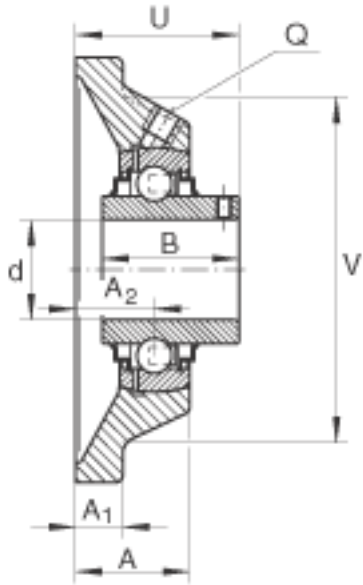

### INA RCJY55参数

尺寸	d	55	mm	-	
	L	162	mm	-	
	U	64.4	mm	-	
	A	43.5	mm	-	
	A <sub>1</sub>	15	mm	-	
	A <sub>2</sub>	31	mm	-	
	B	55.6	mm	-	
	J	130	mm	-	
	N	18	mm	-	
	Q	Rp 1/8		-	
	V	140	mm	-	
	重量	m	3410	g	质量
	基本额定载荷	C <sub>r</sub>	43500	N	基本额定动载荷, 径向
C <sub>0r</sub>		29000	N	基本额定静载荷, 径向	
说明		GG. CJ11		轴承座的型号	
		GYE55-KRR-B		轴承的型号	

### INA RCJY55图片

参考资料:<http://www.sozhou.com/p/d5c87804.html>