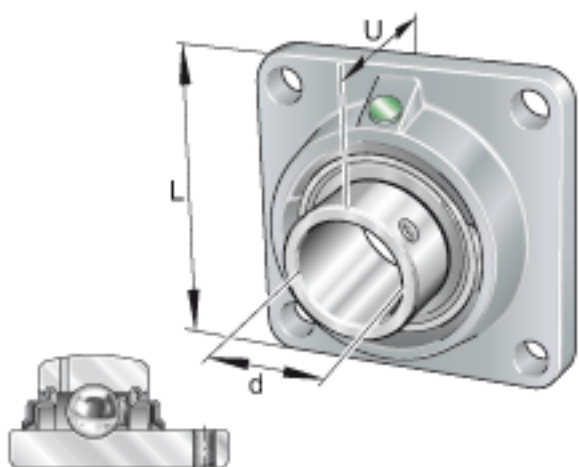

INA RCJY55参数

尺寸	d	55	mm	-	
	L	162	mm	-	
	U	64.4	mm	-	
	A	43.5	mm	-	
	A₁	15	mm	-	
	A₂	31	mm	-	
	B	55.6	mm	-	
	J	130	mm	-	
	N	18	mm	-	
	Q	Rp 1/8		-	
	V	140	mm	-	
	重量	m	3410	g	质量
	基本额定载荷	C_r	43500	N	基本额定动载荷, 径向
C_{0r}		29000	N	基本额定静载荷, 径向	
说明		GG. CJ11		轴承座的型号	
		GYE55-KRR-B		轴承的型号	

INA RCJY55图片