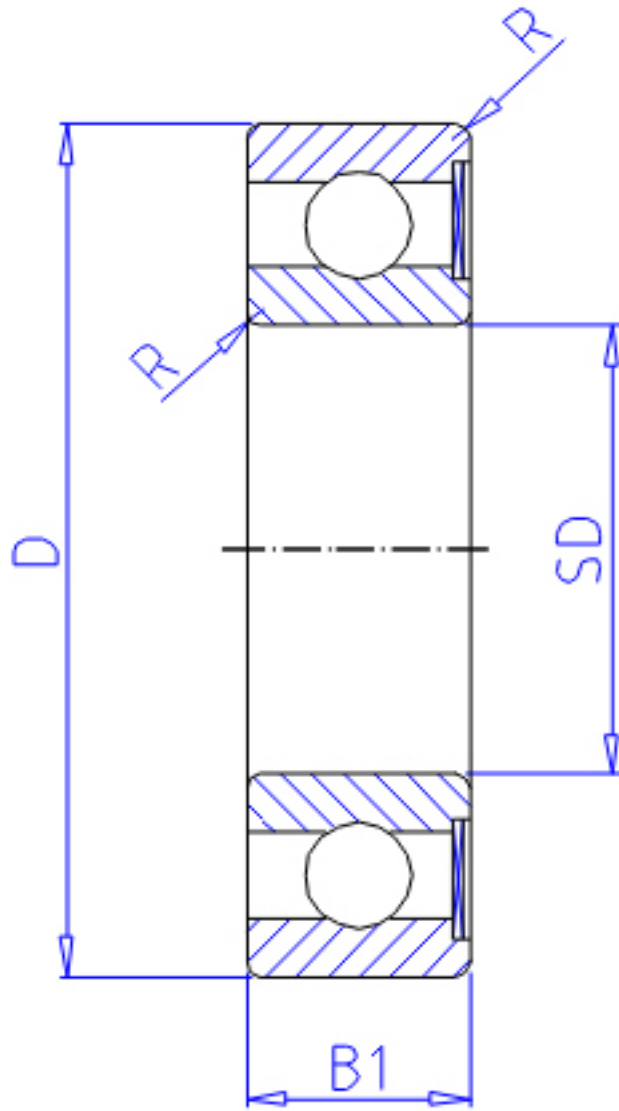

NTN RA2Z参数

主要尺寸	SD	3.175	mm	-
	D	12.700	mm	外径
	B	4.366	mm	宽度
	B1	4.366	mm	-
	D1	0.00	mm	-
	D2	0.00	mm	-
	C1	0.00	mm	-
	C2	0.00	mm	-
	R	0.30	mm	(最小)
	型号	ORDER	RA2Z	
基本额定载荷	CR	1150	N	动载荷
	COR	395	N	静载荷
	CRF	117	kgf	动载荷
	CORF	40	kgf	静载荷
极限转速	LSG	43000	r/min	脂润滑
	LSO	51000	r/min	油润滑
重量	MASS	2.50	g	开放式重量
安装尺寸	DA1	4.8	mm	(最小)
	DA2	5.4	mm	(最大)
	DA	11	mm	(最大)
	RAS	0.3	mm	-
重量	MASS1	0.00	g	开放凸缘式重量

NTN RA2Z图片

参考资料:<http://www.sozhou.com/p/d5a8e385.html>