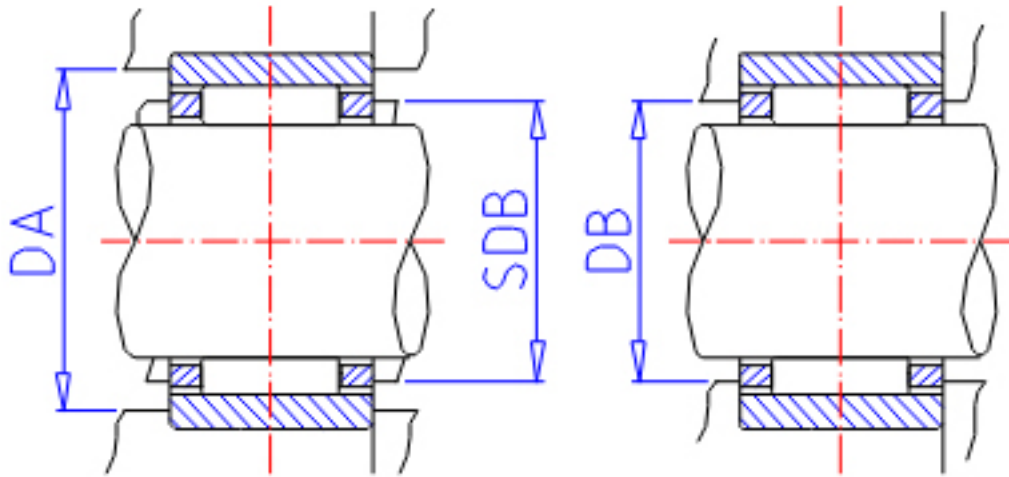

参考资料:<http://www.sozhou.com/p/d5a0c297.html>