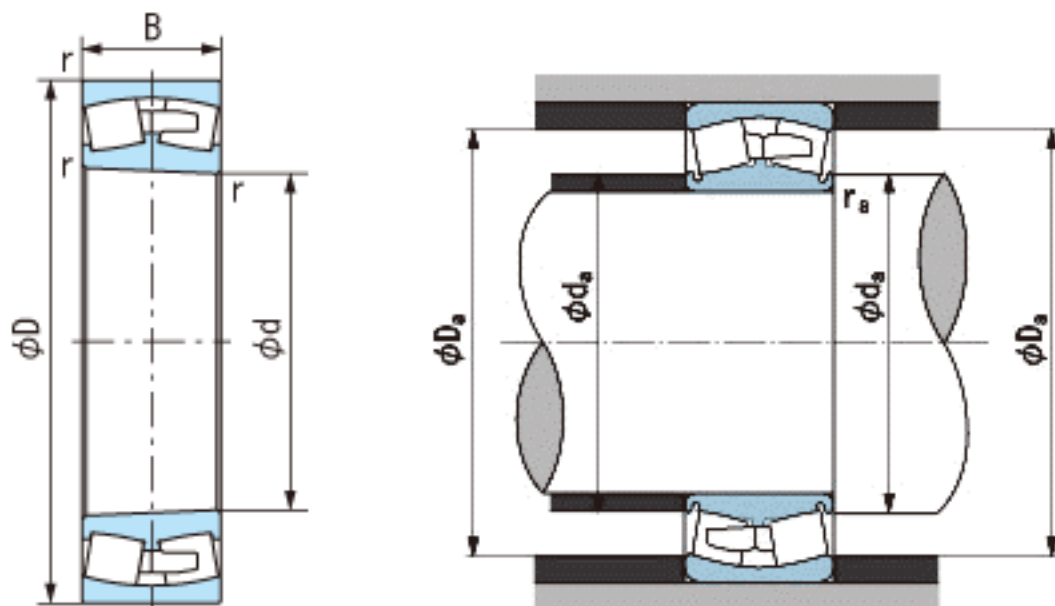

NACHI 23072EK参数

外形尺寸	d	360	mm	内径
	D	540	mm	外径
	B	134	mm	宽度
	r	5~8	mm	径向
	r	5~10	mm	径向
安装尺寸	da (min)	382.0	mm	(最小)
	Da (max)	518.0	mm	(最大)
	ra (max)	4.0	mm	(最大)
重量	Mass	110000	g	重量
基本额定载荷	Cr	3200000	N	动载荷
	Cor	4500000	N	静载荷
极限速度	Grease	790	r/min	脂润滑
	Oil	1000	r/min	油润滑

NACHI 23072EK图片

参考资料:<http://www.sozhou.com/p/d57e809e.html>