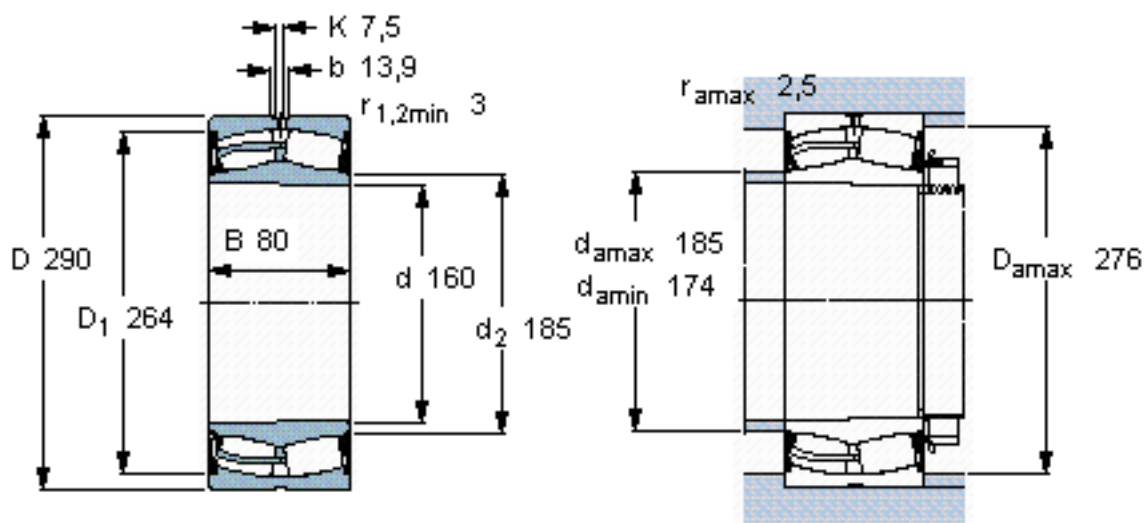

SKF 22232-2CS5K/VT143 \*参数

主要尺寸	d	160	mm	-
	D	290	mm	-
	B	80	mm	-
基本额定载荷	C	1000000	N	动载荷
	$C_0$	1290000	N	静载荷
疲劳载荷极限	$P_u$	118000	N	-
额定转速	参考转速	-	r/min	-
	极限转速	600	r/min	-
重量	重量	22500	g	-
型号	* SKF 探索者轴承	22232-2CS5K/VT143 *	-	-

SKF 22232-2CS5K/VT143 \*图片

圆锥孔，圆锥  
1: 12

测量锁定螺母的紧固角度 [°]  
155

参考资料: <http://www.sozhou.com/p/d5441706.html>

圆锥孔，圆锥  
 1: 12

测量锁定螺母的紧固角度 [°]  
 155