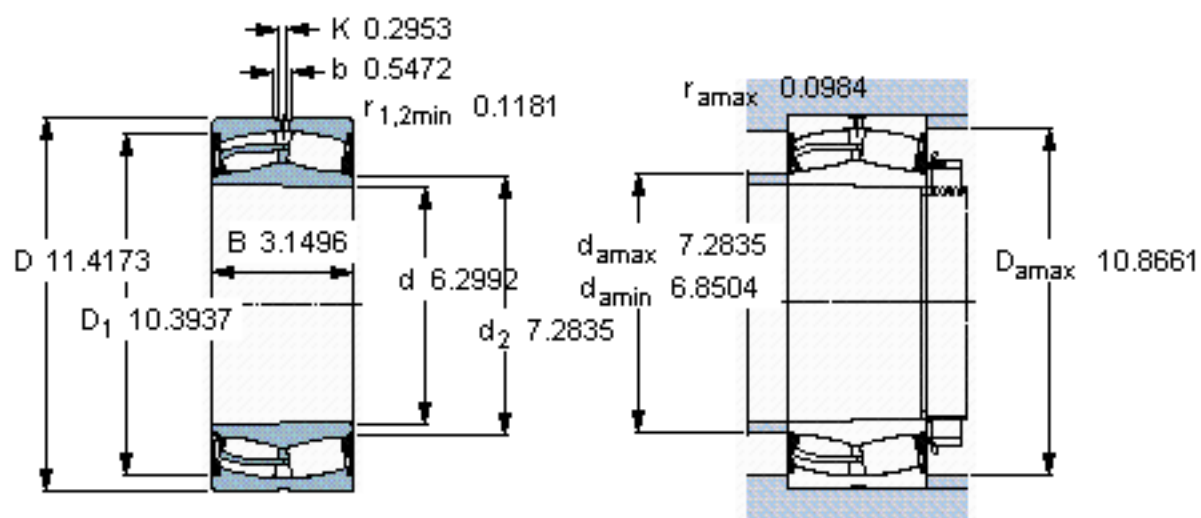

SKF 22232-2CS5K/VT143 \*参数

主要尺寸	d	160	mm	-
	D	290	mm	-
	B	80	mm	-
基本额定载荷	C	1000000	N	动载荷
	$C_0$	1290000	N	静载荷
疲劳载荷极限	$P_u$	118000	N	-
额定转速	参考转速	-	r/min	-
	极限转速	600	r/min	-
重量	重量	22500	g	-
型号	* SKF 探索者轴承	22232-2CS5K/VT143 *	-	-

SKF 22232-2CS5K/VT143 \*图片

圆锥孔，圆锥  
1: 12

测量锁定螺母的紧固角度 [°]  
155

参考资料: <http://www.sozhou.com/p/d5441706.html>

圆锥孔，圆锥  
 1: 12

测量锁定螺母的紧固角度 [°]  
 155