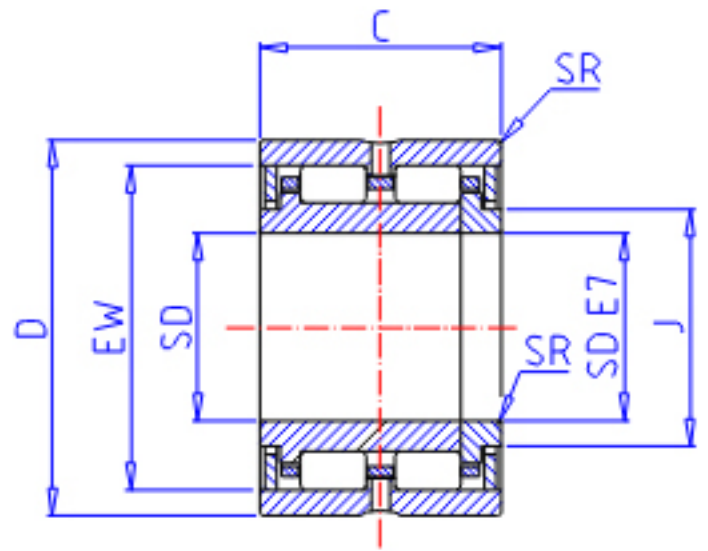

IKO TRU 13518860参数

轴径	STDRT	135	mm	轴径
型号	ORDER	TRU 13518860		型号
重量	MASS	4790.0	g	重量
主要尺寸	SD	135	mm	内径
	D	188	mm	外径
	C	60	mm	宽度
	SR	1.5	mm	(最小)
	J	154.0	mm	-
	EW	172.5	mm	内径
	基本额定载荷	CR	220000	N
COR		442000	N	静载荷

IKO TRU 13518860图片

NAU 49
(SD ≤ 17)

NAU 49, TRU

参考资料:<http://www.sozhou.com/p/d52bcde8.html>