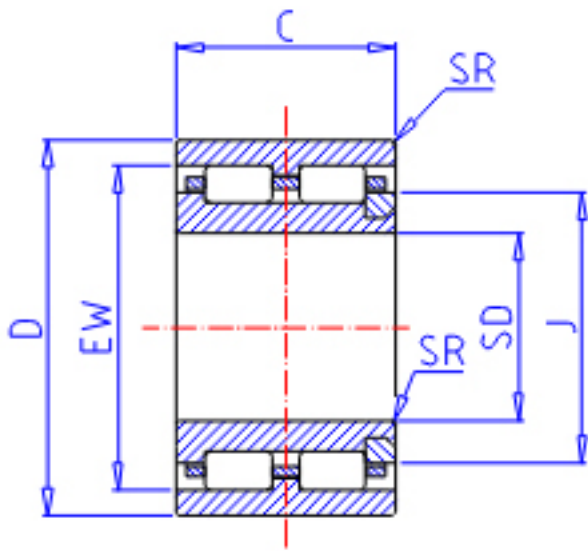

IKO TRU 13518860参数

轴径	STDRT	135	mm	轴径
型号	ORDER	TRU 13518860		型号
重量	MASS	4790.0	g	重量
主要尺寸	SD	135	mm	内径
	D	188	mm	外径
	C	60	mm	宽度
	SR	1.5	mm	(最小)
	J	154.0	mm	-
	EW	172.5	mm	内径
	基本额定载荷	CR	220000	N
COR		442000	N	静载荷

IKO TRU 13518860图片

NAU 49
(SD ≤ 17)

NAU 49, TRU

参考资料:<http://www.sozhou.com/p/d52bcde8.html>