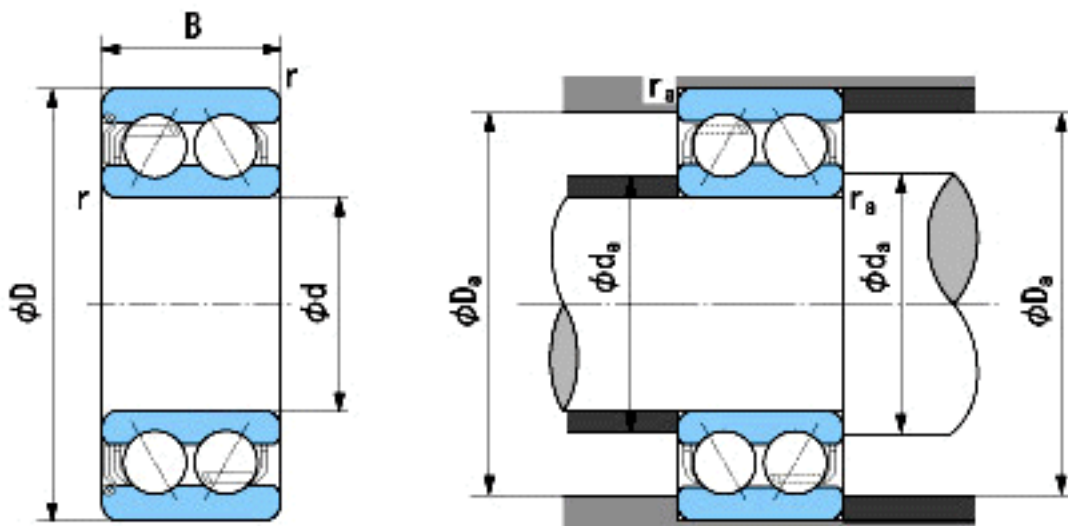

NACHI 5205Z参数

外形尺寸	d	25	mm	外径
	D	52	mm	内径
	B	20.6	mm	宽度
	r	1~1.5	mm	轴向
	r	1~3	mm	轴向
安装尺寸	da (min)	31	mm	(最小)
	Da (max)	46	mm	(最大)
	ra (max)	1	mm	(最大)
重量	Mass	190	g	重量
基本额定载荷	Cr	21800	N	动载荷
	Cor	15100	N	静载荷
极限速度	Grease	9500	r/min	脂润滑
	Oil	13000	r/min	油润滑

NACHI 5205Z图片

参考资料:<http://www.sozhou.com/p/d5249934.html>