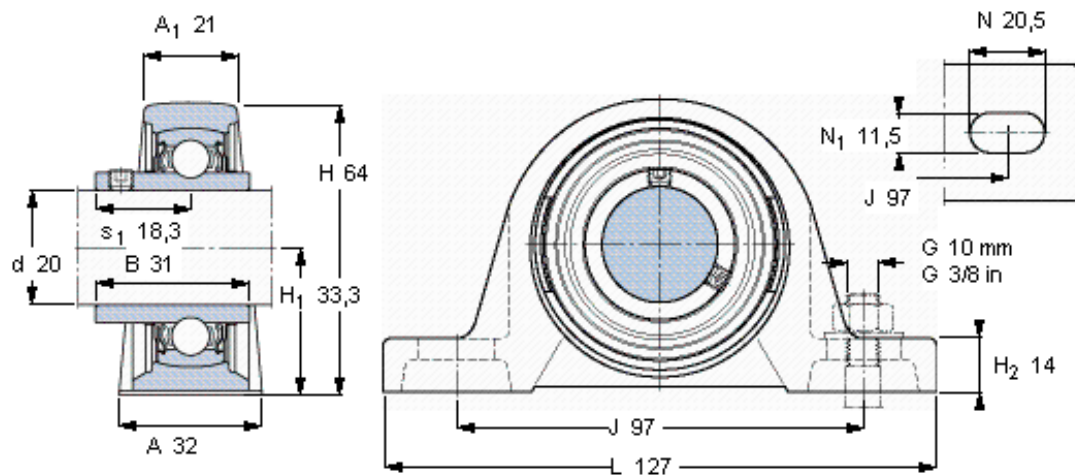

SKF SY 20 TF/VA201参数

主要尺寸	d	20	mm	-
	A	32	mm	-
	H	64	mm	-
	H <sub>1</sub>	33.3	mm	-
	L	127	mm	-
基本额定载荷	C <sub>0</sub>	6550	N	静载荷
重量	重量	570	g	-
型号	轴承单元	SY 20 TF/VA201	-	-
	轴承座	SY 504 U/VA228	-	-
	轴承	YAR 204-2FW/VA201	-	-

SKF SY 20 TF/VA201图片

平头螺钉

适宜的止动环 [Nm]

六角键销尺寸 [mm]

M 6×0.7

4

3

参考资料: <http://www.sozhou.com/p/d5146659.html>

平头螺钉

适宜的止动环 [Nm]

六角键销尺寸 [mm]

M 6×0.7

4

3