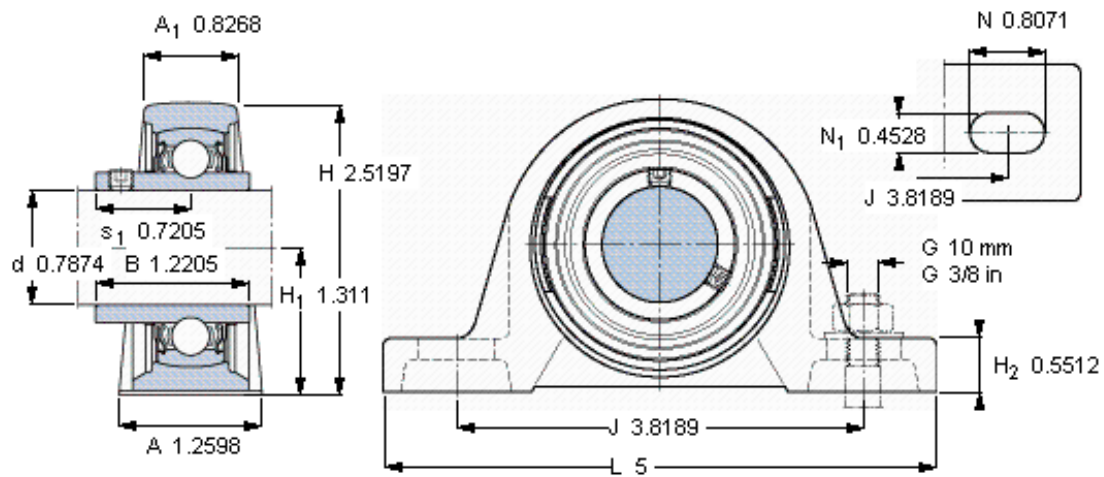

SKF SY 20 TF/VA201参数

主要尺寸	d	20	mm	-
	A	32	mm	-
	H	64	mm	-
	H <sub>1</sub>	33.3	mm	-
	L	127	mm	-
基本额定载荷	C <sub>0</sub>	6550	N	静载荷
重量	重量	570	g	-
型号	轴承单元	SY 20 TF/VA201	-	-
	轴承座	SY 504 U/VA228	-	-
	轴承	YAR 204-2FW/VA201	-	-

SKF SY 20 TF/VA201图片

平头螺钉

适宜的止动环 [Nm]

六角键销尺寸 [mm]

M 6×0.7

4

3

参考资料: <http://www.sozhou.com/p/d5146659.html>

平头螺钉

适宜的止动环 [Nm]

六角键销尺寸 [mm]

M 6×0.7

4

3