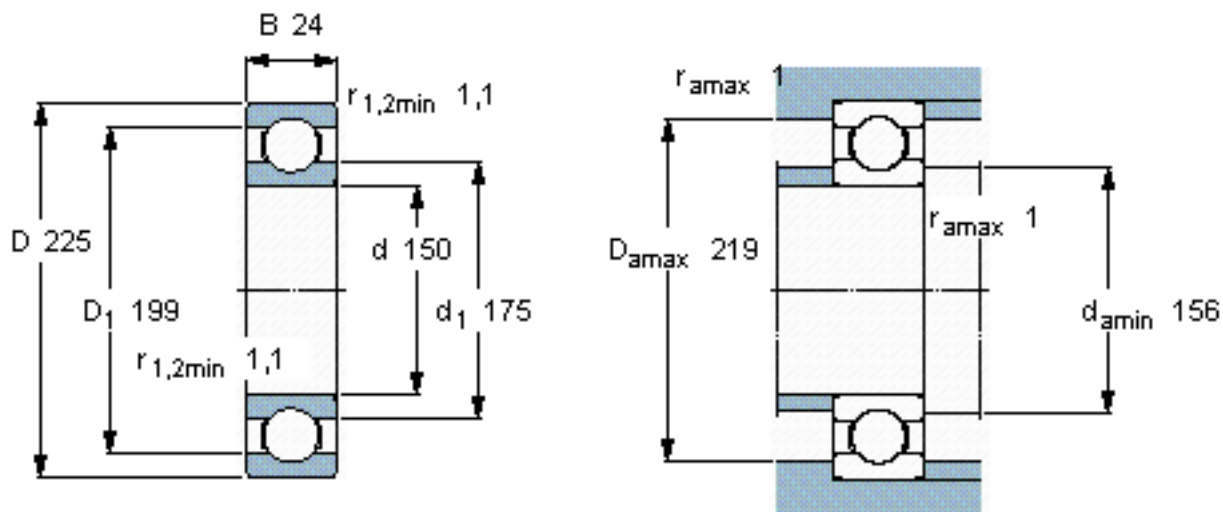

SKF 16030参数

主要尺寸	d	150	mm	-
	D	225	mm	-
	B	24	mm	-
基本额定载荷	C	92200	N	动载荷
	C_0	98000	N	静载荷
疲劳载荷极限	P_u	3050	N	-
额定转速	参考转速	6000	r/min	-
	极限转速	3800	r/min	-
重量	重量	3150	g	-
型号	* SKF 探索者轴承	16030	-	-

SKF 16030图片