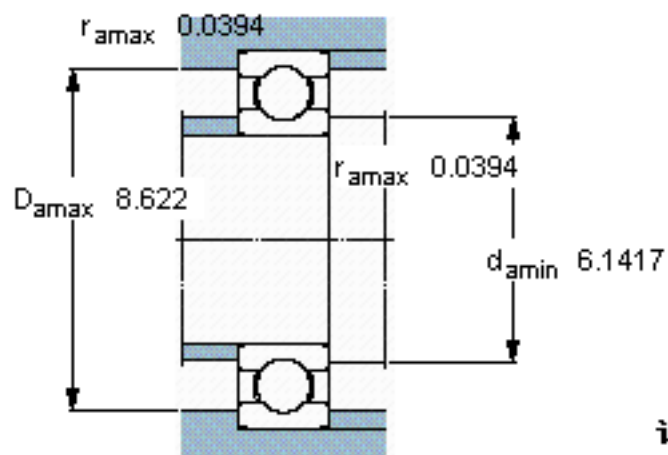

计算系数

k_r 0,02

f_0 16