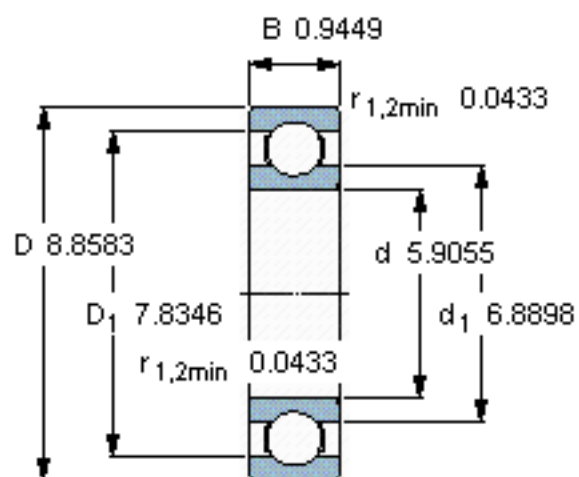

计算系数

k_r 0,02

f_0 16