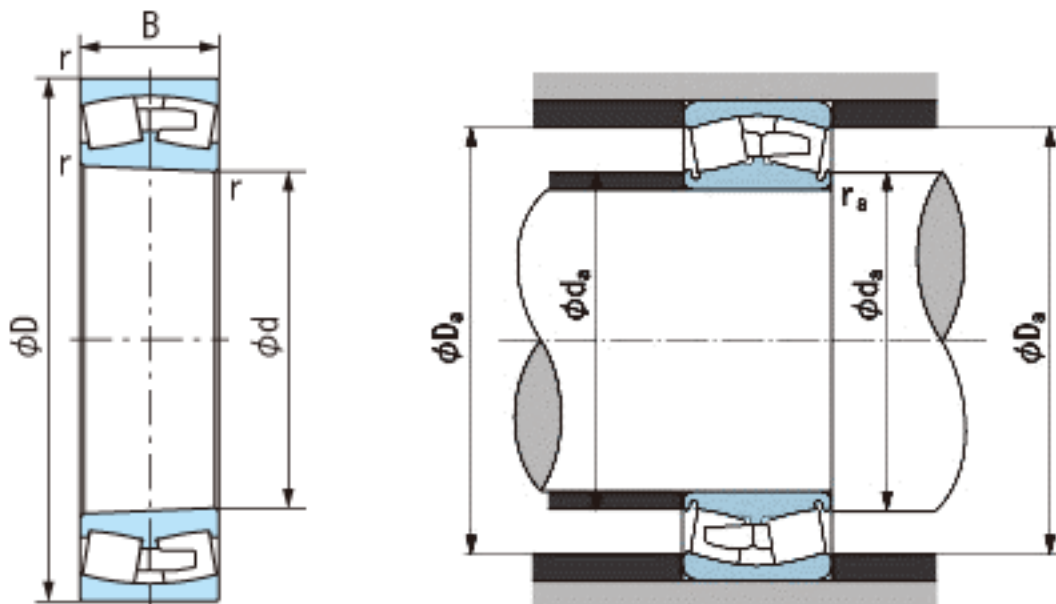

NACHI 24026AXK30参数

外形尺寸	d	130	mm	内径
	D	200	mm	外径
	B	69	mm	宽度
	r	2~3.5	mm	径向
	r	2~5	mm	径向
安装尺寸	da (min)	140.0	mm	(最小)
	Da (max)	190.0	mm	(最大)
	ra (max)	2.0	mm	(最大)
重量	Mass	7770	g	重量
基本额定载荷	Cr	680000	N	动载荷
	Cor	803000	N	静载荷
极限速度	Grease	2400	r/min	脂润滑
	Oil	3150	r/min	油润滑

NACHI 24026AXK30图片

参考资料:<http://www.sozhou.com/p/d49b6f0d.html>