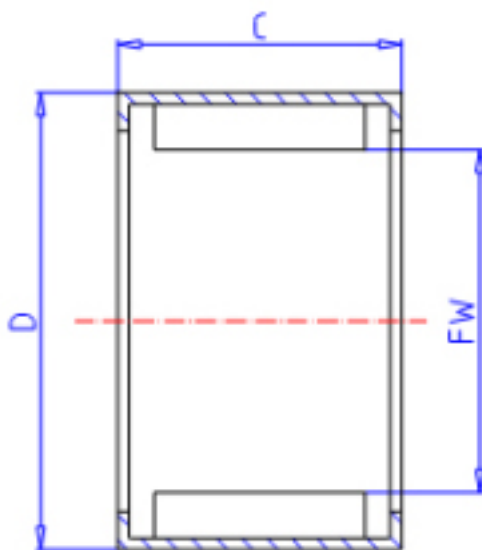

KOYO 28BM3520参数

主要尺寸	FW	28.0	mm	内径
	C	20	mm	宽度
	D	35	mm	外径
型号	ORDER	28BM3520		型号
基本额定载荷	CR	25700	N	动载荷
	C0	58300	N	静载荷
极限转速	NO	4600	1/min	油润滑

KOYO 28BM3520图片

参考资料:<http://www.sozhou.com/p/d46d8b3f.html>