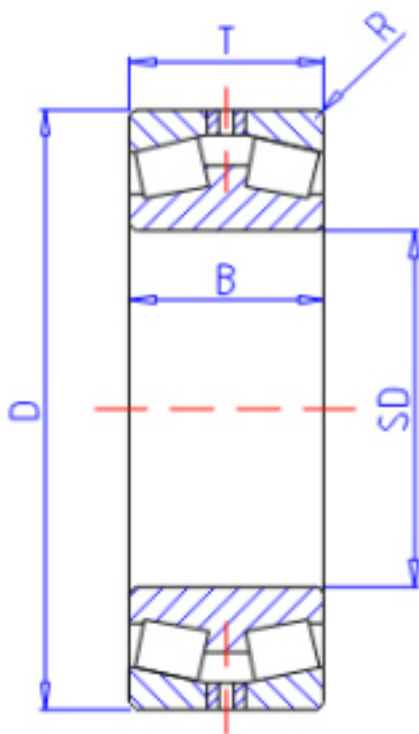

KOYO 453/560参数

主要尺寸	SD	560	mm	内径
	D	920	mm	外径
	T	280	mm	-
	B	280.000	mm	宽度
	R	7.5	mm	(最小)
型号	ORDER	453/560		型号
基本额定载荷	CR	7480000	N	动载荷
	C0	15500000	N	静载荷

KOYO 453/560图片

参考资料:<http://www.sozhou.com/p/d45c9ff7.html>