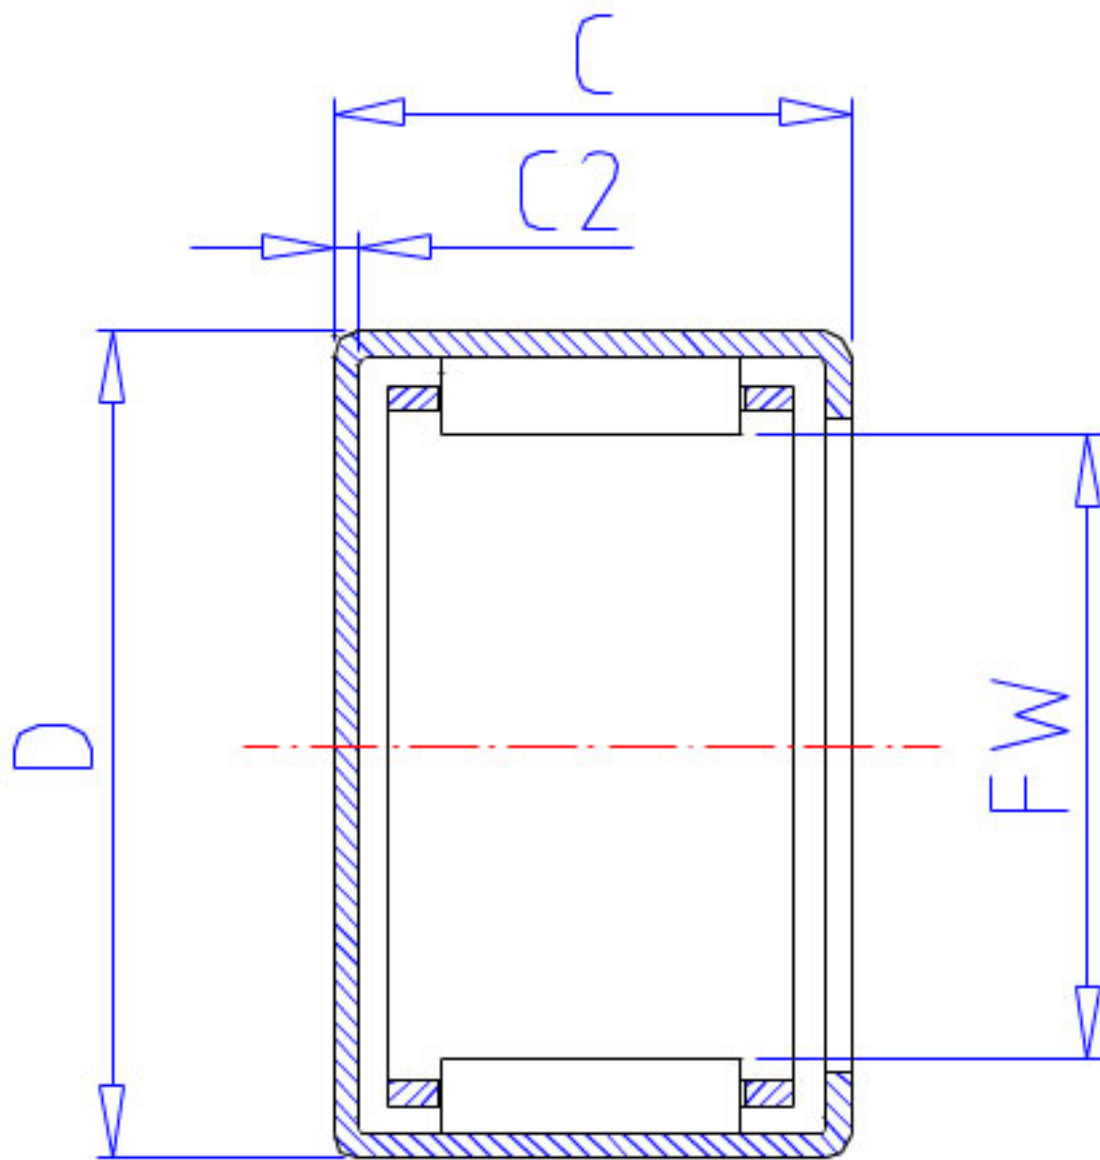

参考资料:<http://www.sozhou.com/p/d452879c.html>