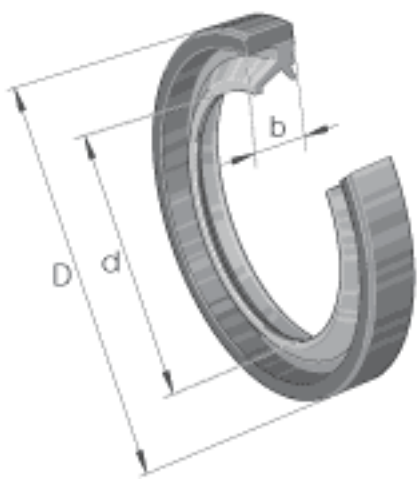

INA SD15X23X3参数

尺寸	d	15	mm	-
	D	23	mm	-
	b	3	mm	公差: +0,1 / -0,2
重量	m	0.7	g	质量

INA SD15X23X3图片

参考资料:<http://www.sozhou.com/p/d44fbecb.html>