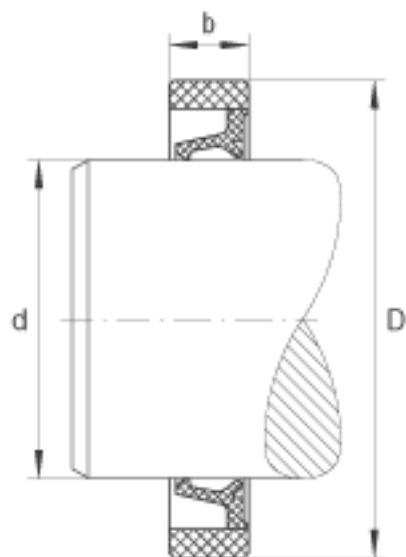

INA SD15X23X3参数

尺寸	d	15	mm	-
	D	23	mm	-
	b	3	mm	公差: +0,1 / -0,2
重量	m	0.7	g	质量

INA SD15X23X3图片

参考资料:<http://www.sozhou.com/p/d44fbecb.html>