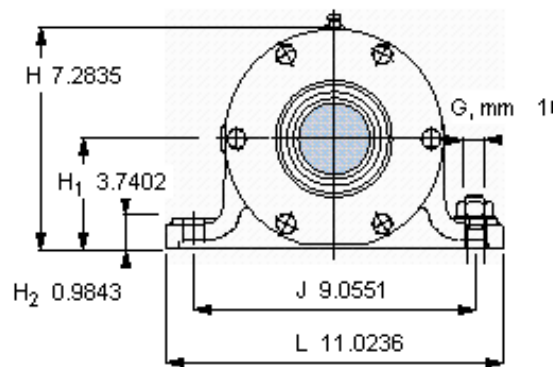

SKF PDPF 2216参数

主要尺寸	d_b	70	mm	-
	B	792	mm	-
	H	185	mm	-
	H_1	95	mm	-
	L	280	mm	-
整体式轴承	浮动端轴承	NU 2216 ECP	-	-
	固定端轴承	7216 BECBP	-	-
	固定端轴承	7216 BECBP	-	-
重量	重量	70500	g	-
型号	轴承单元	PDPF 2216	-	-

SKF PDPF 2216图片