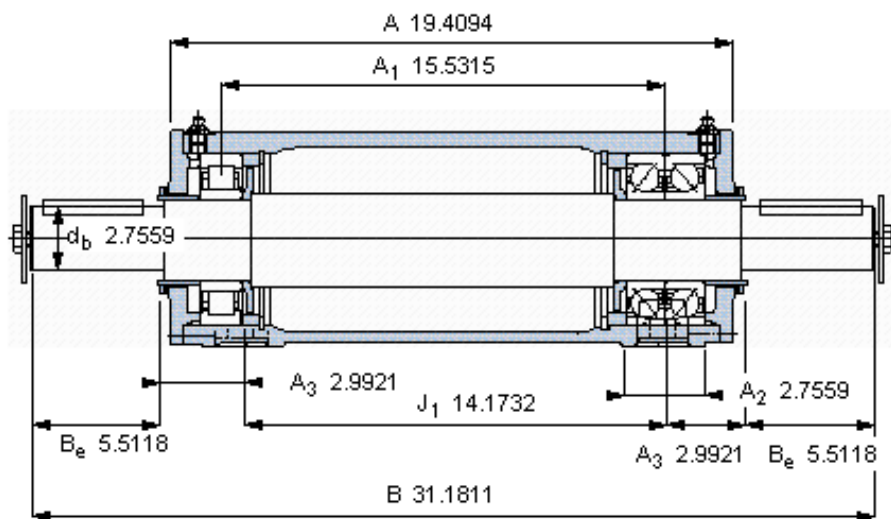

SKF PDPF 2216参数

主要尺寸	d_b	70	mm	-
	B	792	mm	-
	H	185	mm	-
	H_1	95	mm	-
	L	280	mm	-
整体式轴承	浮动端轴承	NU 2216 ECP	-	-
	固定端轴承	7216 BECBP	-	-
	固定端轴承	7216 BECBP	-	-
重量	重量	70500	g	-
型号	轴承单元	PDPF 2216	-	-

SKF PDPF 2216图片