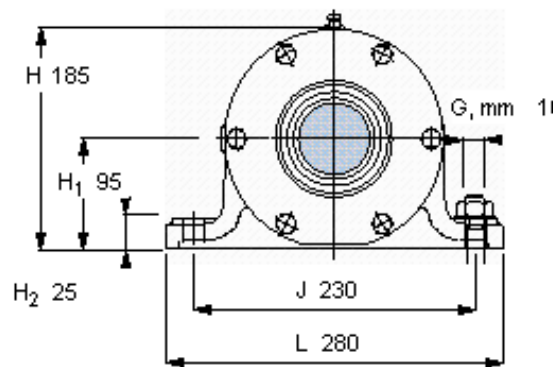

SKF PDPF 2216参数

主要尺寸	d_b	70	mm	-
	B	792	mm	-
	H	185	mm	-
	H_1	95	mm	-
	L	280	mm	-
整体式轴承	浮动端轴承	NU 2216 ECP	-	-
	固定端轴承	7216 BECBP	-	-
	固定端轴承	7216 BECBP	-	-
重量	重量	70500	g	-
型号	轴承单元	PDPF 2216	-	-

SKF PDPF 2216图片