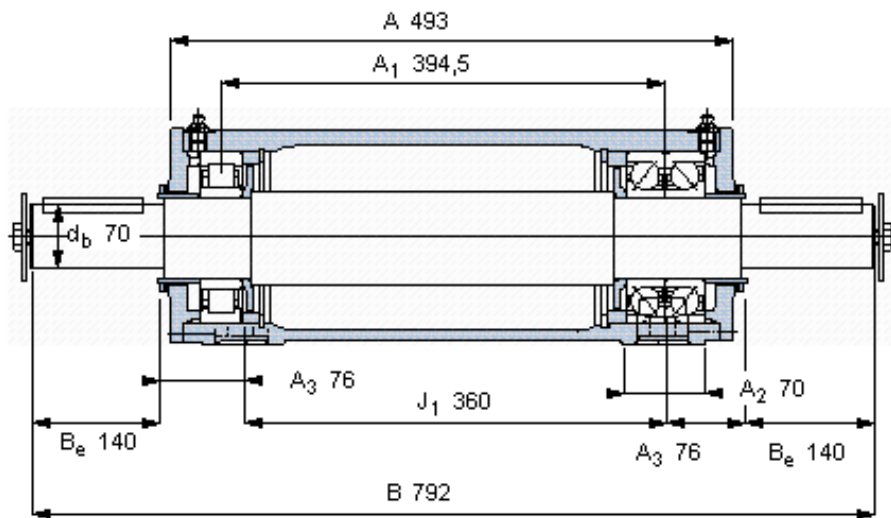

SKF PDPF 2216参数

主要尺寸	d_b	70	mm	-
	B	792	mm	-
	H	185	mm	-
	H_1	95	mm	-
	L	280	mm	-
整体式轴承	浮动端轴承	NU 2216 ECP	-	-
	固定端轴承	7216 BECBP	-	-
	固定端轴承	7216 BECBP	-	-
重量	重量	70500	g	-
型号	轴承单元	PDPF 2216	-	-

SKF PDPF 2216图片