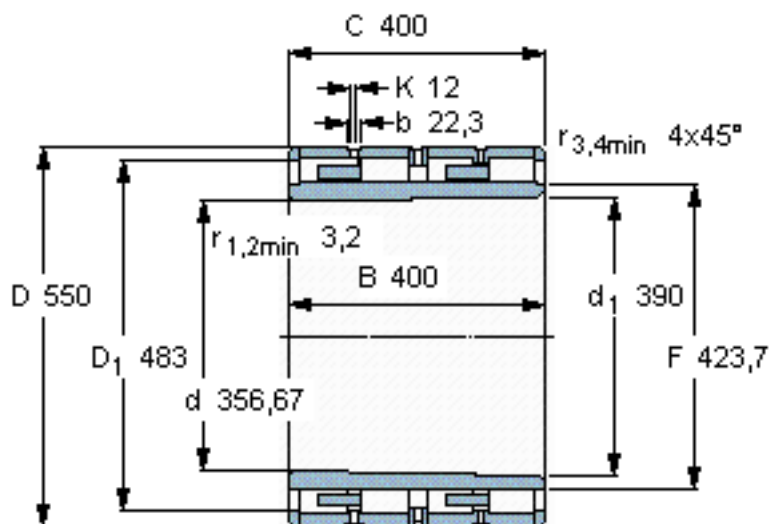

SKF BC4B 457939 VAA参数

主要尺寸	d	356.67	mm	-
	D	550	mm	-
	B	400	mm	-
	C	400	mm	-
基本额定载荷	C	5280000	N	动载荷
	$C_0$	15000000	N	静载荷
疲劳载荷极限	$P_u$	1290000	N	-
重量	重量	335000	g	-
型号	型号	BC4B 457939 VAA	-	-

SKF BC4B 457939 VAA图片

设计  
BC4T.3M/20

计算系数  
 $k_r$  0,7

圆锥孔，圆锥  
1: 12

参考资料:<http://www.sozhou.com/p/d4189518.html>