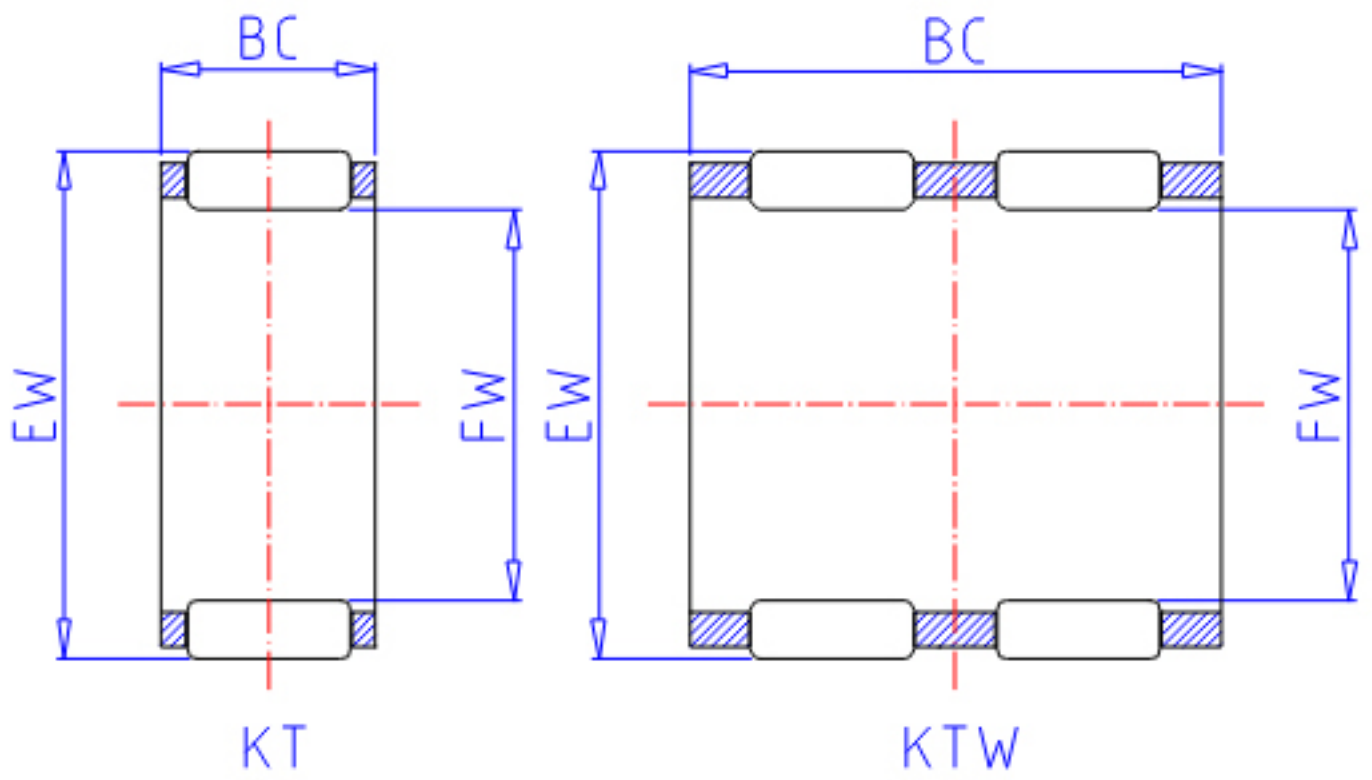

参考资料:<http://www.sozhou.com/p/d408f8eb.html>