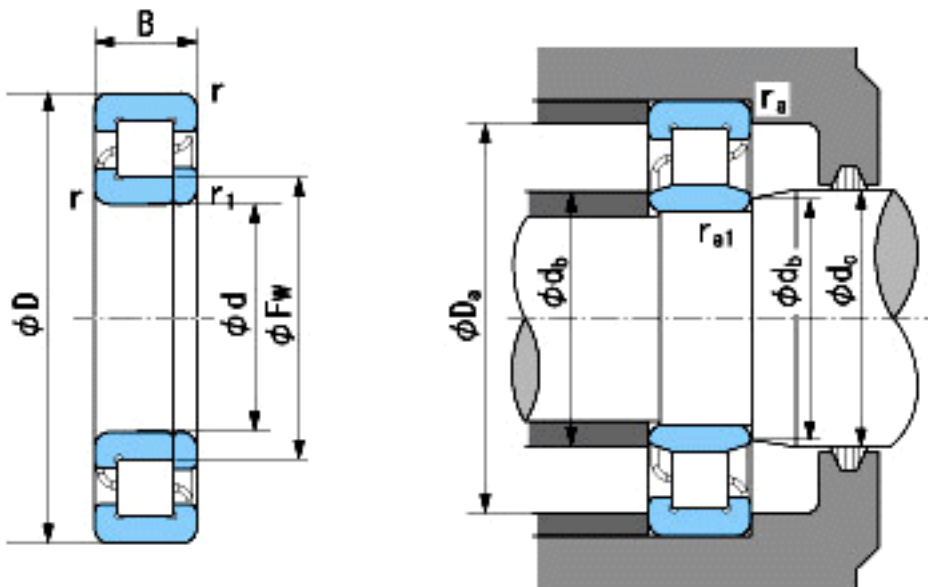

NACHI NUP2320E参数

外形尺寸	d	100	mm	内径
	D	215	mm	外径
	B	73	mm	宽度
	r	3~5	mm	径向
	r	3~8	mm	径向
	r1	3~5	mm	径向
	r1	3~8	mm	径向
	Fw	127.5	mm	-
安装尺寸	db(min)	114	mm	(最小)
	db(max)	125	mm	(最大)
	dc(max)	132	mm	(最大)
	Da(max)	201	mm	(最大)
	ra(max)	2.5	mm	(最大)
	ra1(max)	2.5	mm	(最大)
基本额定载荷	Cr	570000	N	动载荷
	Cor	715000	N	静载荷
极限速度	Grease	2400	r/min	脂润滑
	Oil	3000	r/min	油润滑

NACHI NUP2320E图片