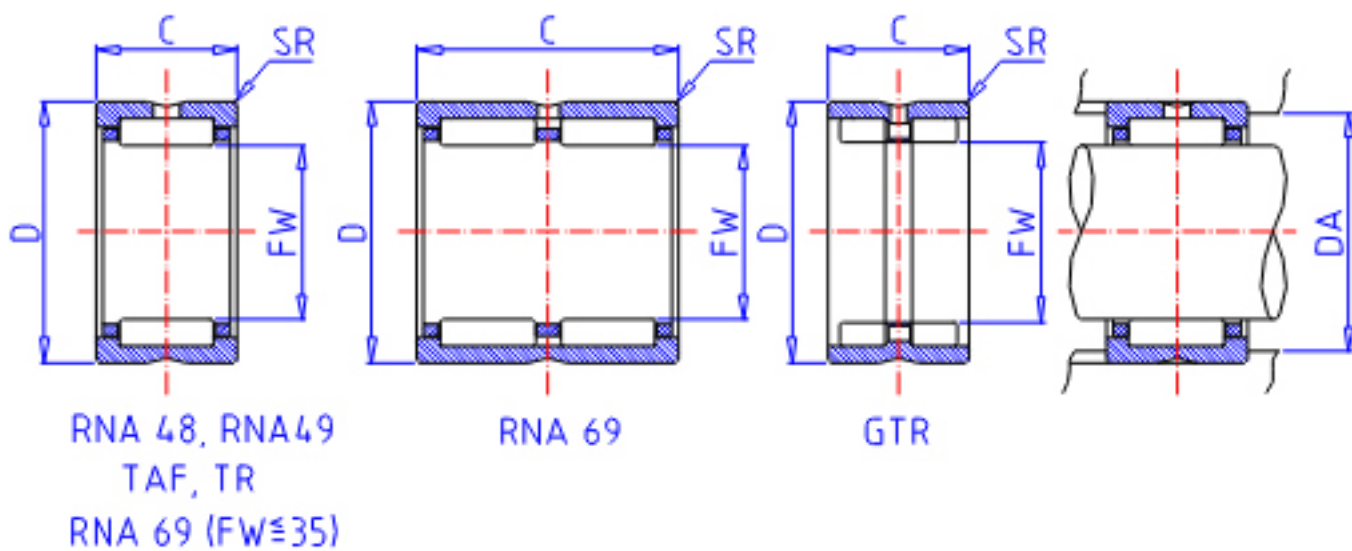

参考资料:<http://www.sozhou.com/p/d3d1b9a6.html>