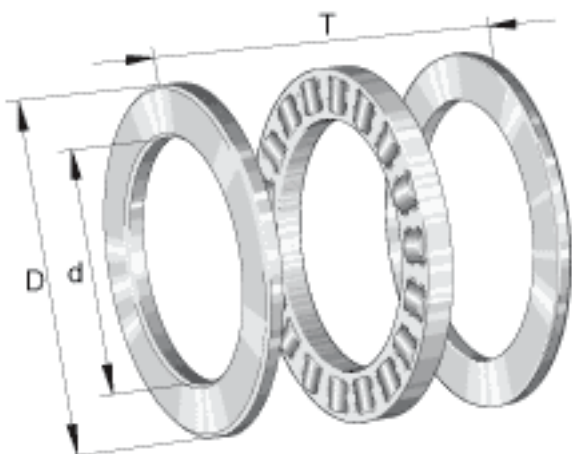

INA 81207-TV参数

尺寸	d	35	mm	-	
	D	62	mm	-	
	T	18	mm	-	
	D₁	37	mm	-	
	d₁	62	mm	-	
	r_{min}	1	mm	-	
	重量	m	195	g	质量
基本额定载荷	C_a	80000	N	基本额定动载荷, 轴向	
	C_{0a}	199000	N	基本额定静载荷, 轴向	
疲劳极限载荷	C_{ua}	20000	N	疲劳极限载荷	
极限转速	n_G	6000	r/min	极限转速	
参考转速	n_B	2320	r/min	参考转速	
说明		K81207-TV		推力圆柱滚子及保持架组件	
		GS81207		定位座圈	
		WS81207		轴定位垫圈	

INA 81207-TV图片

参考资料:<http://www.sozhou.com/p/d3d14e8f.html>