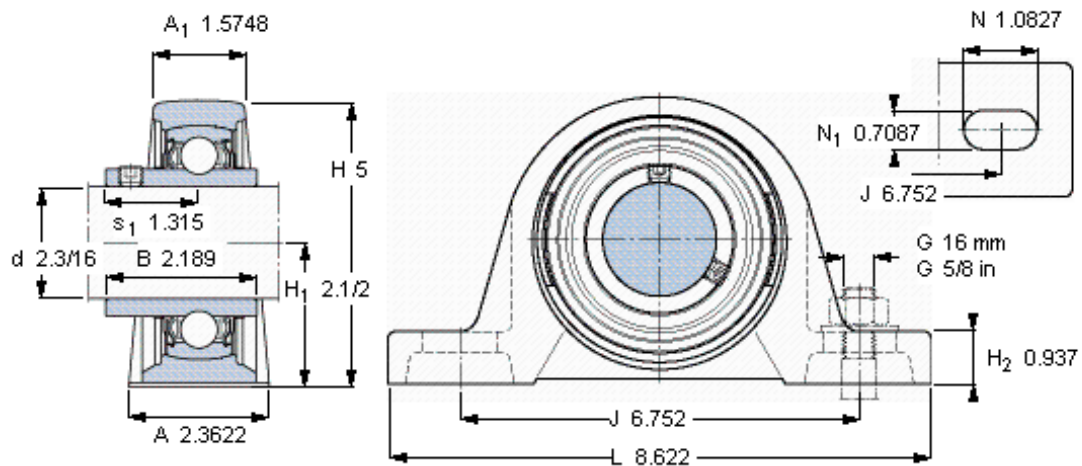

SKF SY 2.3/16 TF/VA228参数

主要尺寸	d	55.563	mm	-
	A	60	mm	-
	H	127	mm	-
	H ₁	63.5	mm	-
	L	219	mm	-
基本额定载荷	C ₀	29000	N	静载荷
重量	重量	3550	g	-
型号	轴承单元	SY 2.3/16 TF/VA228	-	-
	轴承座	SY 511 U/VA228	-	-
	轴承	YAR 211-203-2FW/VA228	-	-

SKF SY 2.3/16 TF/VA228图片

平头螺钉
适宜的止动环 [Nm]
六角键销尺寸 [mm]

3/8-24x3/4
16,5
4,7625

参考资料:<http://www.sozhou.com/p/d3d07e01.html>

平头螺钉
 适宜的止动环 [Nm]
 六角键销尺寸 [mm]

3/8-24x3/4
 16,5
 4,7625