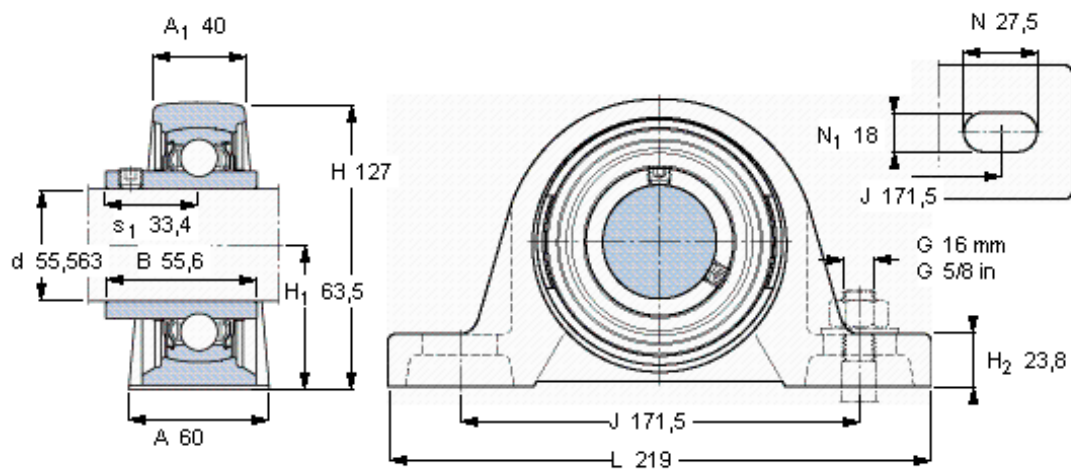

SKF SY 2.3/16 TF/VA228参数

主要尺寸	d	55.563	mm	-
	A	60	mm	-
	H	127	mm	-
	H ₁	63.5	mm	-
	L	219	mm	-
基本额定载荷	C ₀	29000	N	静载荷
重量	重量	3550	g	-
型号	轴承单元	SY 2.3/16 TF/VA228	-	-
	轴承座	SY 511 U/VA228	-	-
	轴承	YAR 211-203-2FW/VA228	-	-

SKF SY 2.3/16 TF/VA228图片

平头螺钉
适宜的止动环 [Nm]
六角键销尺寸 [mm]

3/8-24x3/4
16,5
4,7625

参考资料:<http://www.sozhou.com/p/d3d07e01.html>

平头螺钉
 适宜的止动环 [Nm]
 六角键销尺寸 [mm]

3/8-24x3/4
 16,5
 4,7625