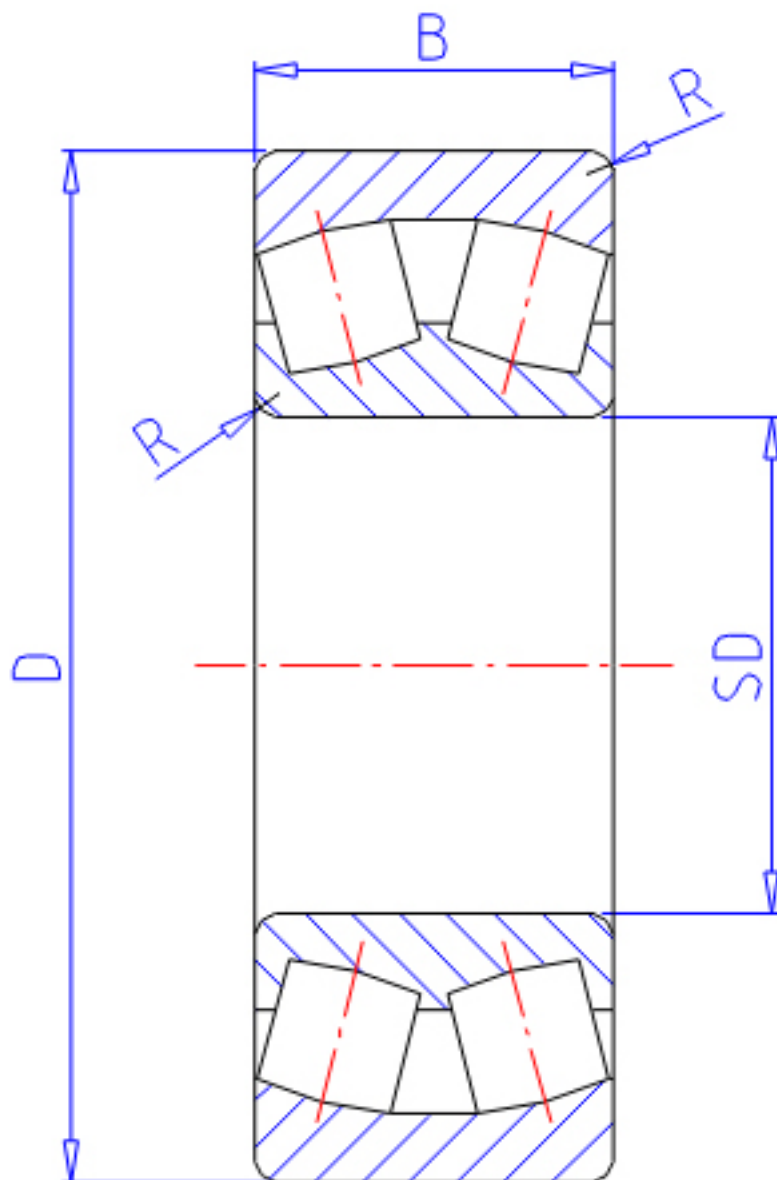

NTN 24060B参数

主要尺寸	SD	300	mm	-
	D	460	mm	外径
	B	160	mm	宽度
	R	4.0	mm	(最小)
型号	ORDER	24060B		型号
基本额定载荷	CR	2450000	N	动载荷
	COR	4950000	N	静载荷
	CRF	250 000	kgf	动载荷
	CORF	505 000	kgf	静载荷
极限转速	LSG	540	r/min	脂润滑
	LSO	840	r/min	油润滑
重量	MASS	98000	g	重量
安装尺寸	DA	442	mm	(最大)
	DA1	318	mm	(最小)
轴向载荷系数	Y1	1.97		-
	Y2	2.93		-
	Y0	1.92		-
常数	E	0.34		-
安装尺寸	RAS	3	mm	(最大)

NTN 24060B图片

参考资料:<http://www.sozhou.com/p/d3bc9ee3.html>