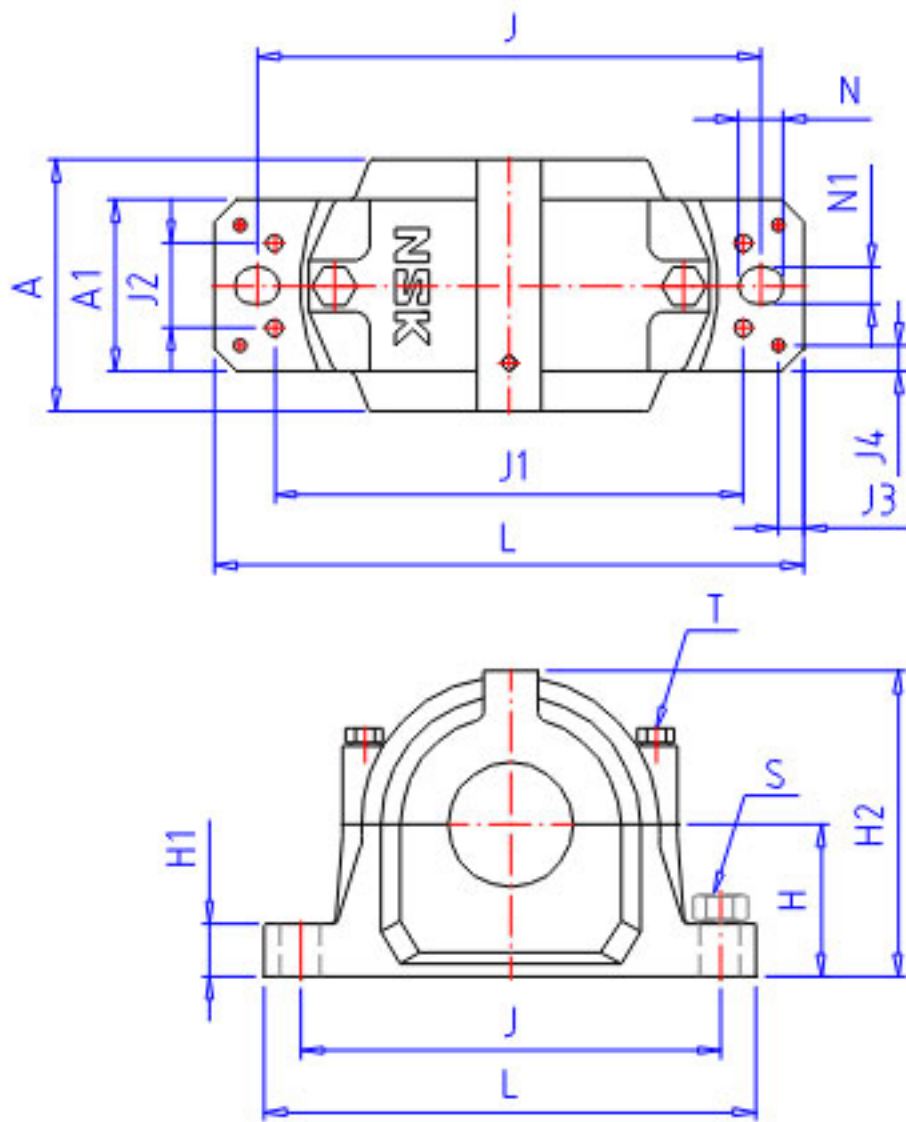

## NSK SNN516 1参数

型号	型号	SNN516 1	-
轴径	D1	70	mm 轴径
适用部件	SBBN	1216K	调心球轴承
	AN	-	调心滚子轴承
	AD	H 216X	紧定套型号
轴承座	PLB	SNN516-613	型号
尺寸	D	140	mm 直径
	H	95	mm 长度
	J	260	mm 长度
	N	28	mm 长度
	N1	22	mm 长度
	A	130	mm 长度
	L	315	mm 长度
	A1	90	mm 长度
	H1	32	mm 长度
	H2	175	mm 长度
	G	58	mm 长度
	J1	244	mm 长度
	J2	52	mm 长度
	J3	15	mm 长度
	J4	15	mm 长度
	T	M16	mm 规格
	S	M20	mm 规格
螺纹的塞	P	R 1/4	螺纹的塞
重量	MASS	10200	g 重量
适用部件	LRN	SR 140 x 16	定位圈规格（外径×宽）
	Q	2	定位圈个数

## NSK SNN516 1图片

参考资料:<http://www.sozhou.com/p/d3a8db58.html>