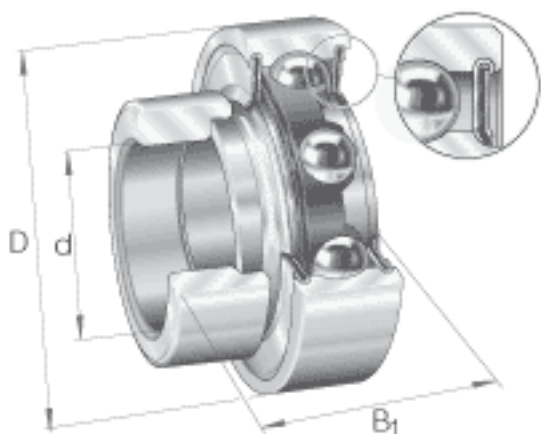

INA RALE30-NPP-FA106参数

尺寸	d	30	mm	-
	D	55	mm	-
	B ₁	26.5	mm	-
	B	18.5	mm	-
	C	13	mm	-
	d ₂	35.7	mm	-
	d _{3 max}	42.5	mm	-
	S	6.5	mm	-
	W	2.5	mm	-
	重量	m	180	g
基本额定载荷	C _r	13200	N	基本额定动载荷，径向
	C _{0r}	8300	N	基本额定静载荷，径向
说明		6006		相关轴承决定当量载荷。

INA RALE30-NPP-FA106图片

参考资料:<http://www.sozhou.com/p/d395a5e3.html>