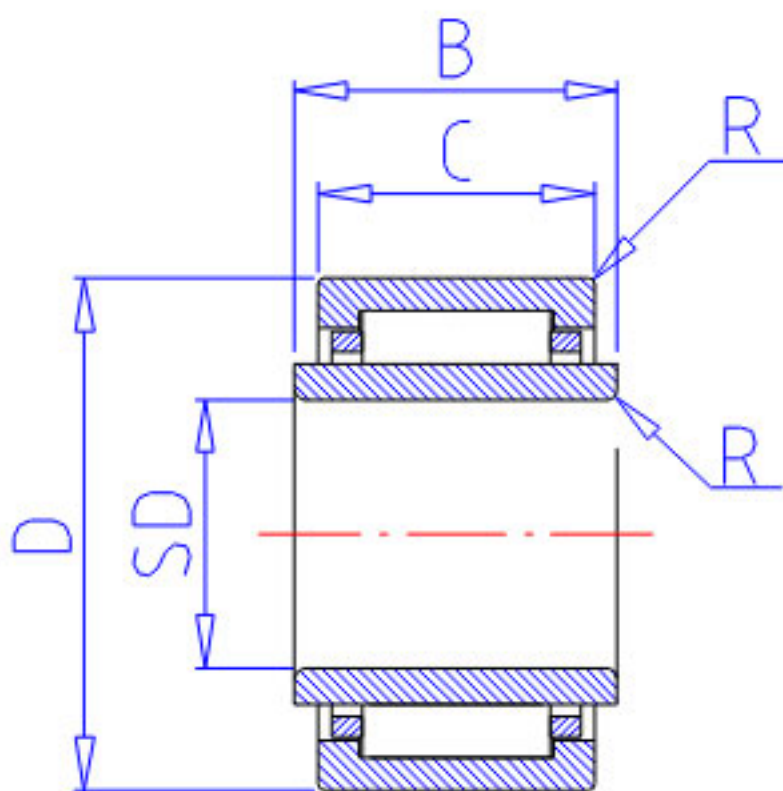

NSK LM3720参数

型号	型号	LM3720		-
外形尺寸	FW	37	mm	内径
	D	47		外径
	C	20	mm	宽度
	R	0.60	mm	(最小)
基本额定载荷	CR	28200	N	动载荷
	COR	45000	N	静载荷
	CR2	2880	kgf	动载荷
	COR2	4550	kgf	静载荷
极限转速	LS	9500	1/min	极限转速
重量	MASS	115	g	重量

NSK LM3720图片