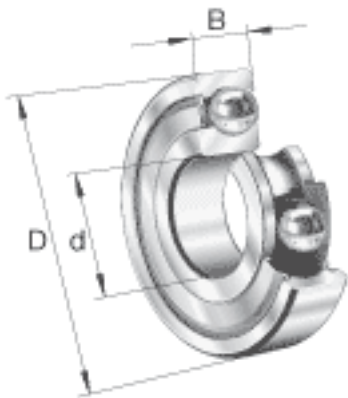

FAG 6312-2Z参数

尺寸	d	60	mm	-
	D	130	mm	-
	B	31	mm	-
	D₂	113.1	mm	-
	D_{a max}	118	mm	-
	d₁	81.3	mm	-
	d_{a min}	72	mm	-
	r_{a max}	2.1	mm	-
	r_{min}	2.1	mm	-
重量	m	1790	g	质量
基本额定载荷	C_r	87000	N	基本额定动载荷，径向
	C_{0r}	52000	N	基本额定静载荷，径向
极限转速	n_G	6100	r/min	极限转速
参考转速	n_B	6700	r/min	参考速度
疲劳极限载荷	C_{ur}	3400	N	疲劳极限载荷，径向

FAG 6312-2Z图片