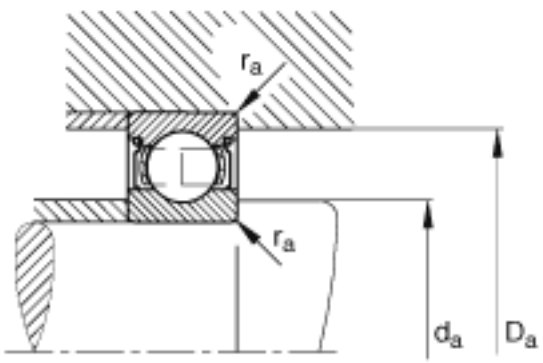

参考资料:<http://www.sozhou.com/p/d386c325.html>