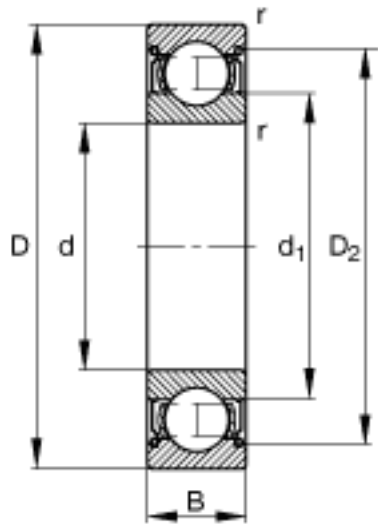

参考资料:<http://www.sozhou.com/p/d386c325.html>