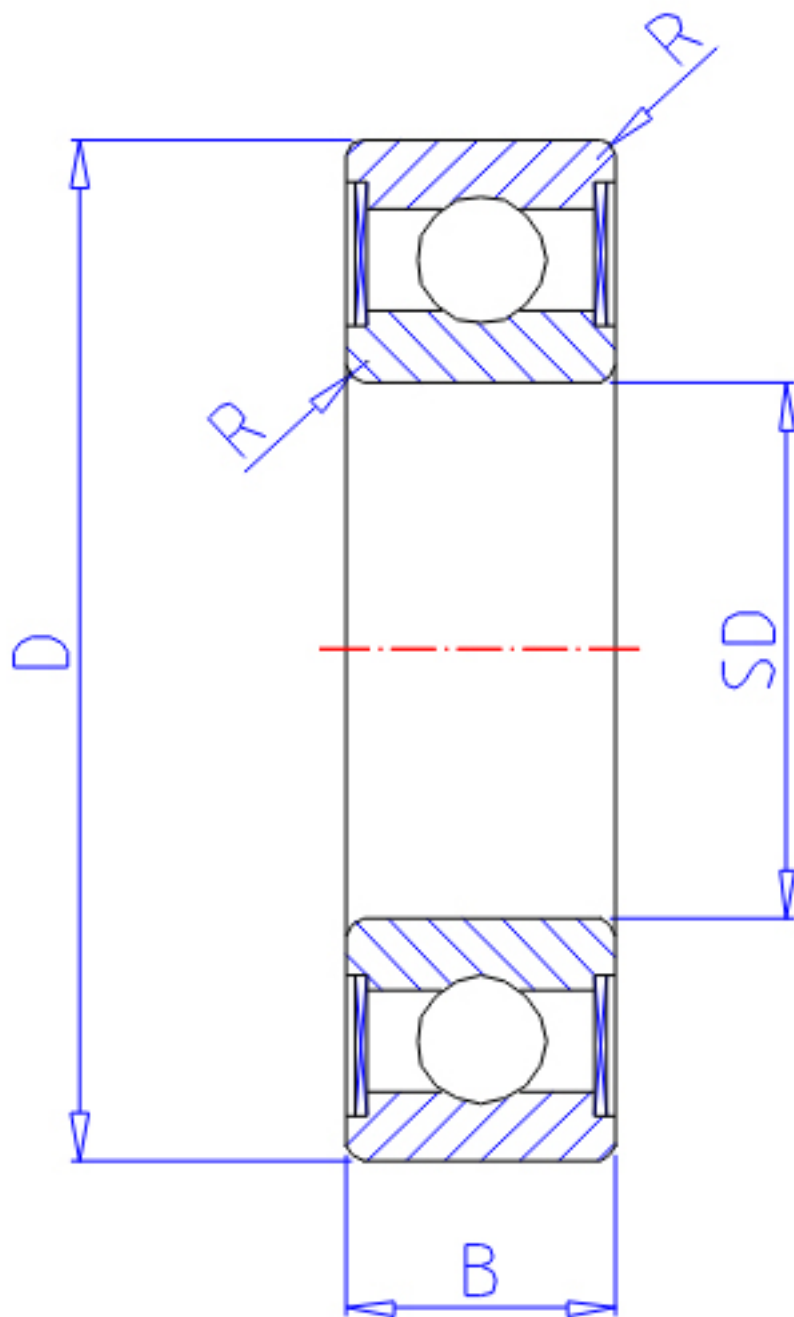

参考资料:<http://www.sozhou.com/p/d382af93.html>