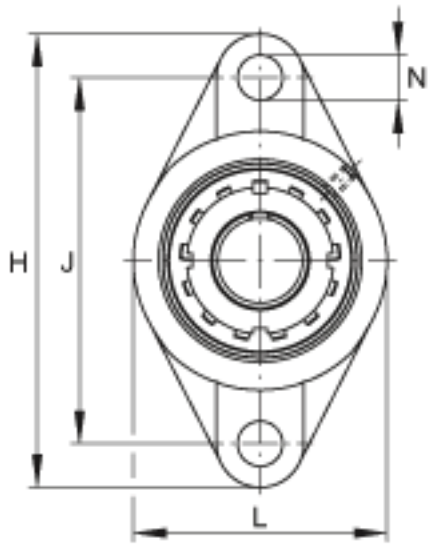

FAG UKFL209参数

尺寸	d	40	mm	-
	H	188	mm	-
	B ₁	50	mm	-
	A	38	mm	-
	A ₁	18	mm	-
	A ₂	22	mm	-
	d _{3 max}	65	mm	-
	J	148	mm	-
	L	108	mm	-
	N	19	mm	-
重量	m	2080	g	重量
说明		FL209		型号, 轴承座
		UK209		型号, 外球面球轴承

FAG UKFL209图片