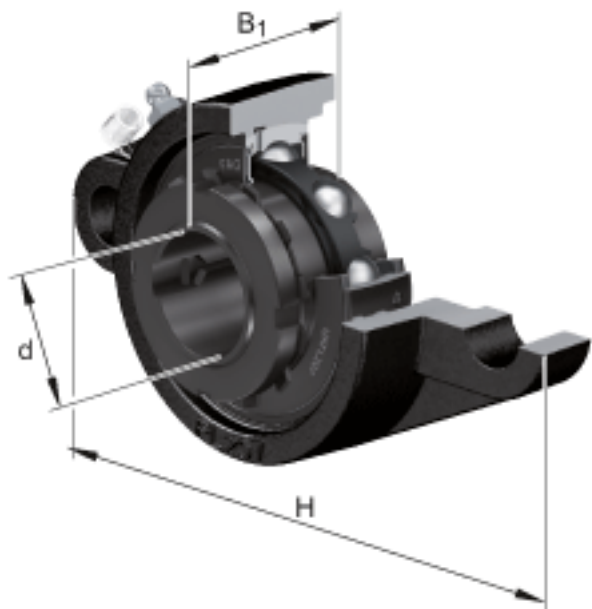

FAG UKFL209参数

尺寸	d	40	mm	-
	H	188	mm	-
	B ₁	50	mm	-
	A	38	mm	-
	A ₁	18	mm	-
	A ₂	22	mm	-
	d _{3 max}	65	mm	-
	J	148	mm	-
	L	108	mm	-
	N	19	mm	-
重量	m	2080	g	重量
说明		FL209		型号, 轴承座
		UK209		型号, 外球面球轴承

FAG UKFL209图片