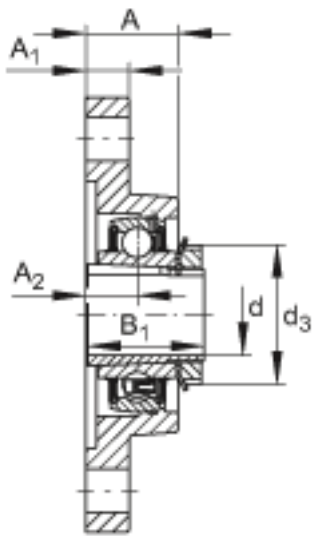

FAG UKFL209参数

尺寸	d	40	mm	-
	H	188	mm	-
	B ₁	50	mm	-
	A	38	mm	-
	A ₁	18	mm	-
	A ₂	22	mm	-
	d _{3 max}	65	mm	-
	J	148	mm	-
	L	108	mm	-
	N	19	mm	-
重量	m	2080	g	重量
说明		FL209		型号, 轴承座
		UK209		型号, 外球面球轴承

FAG UKFL209图片