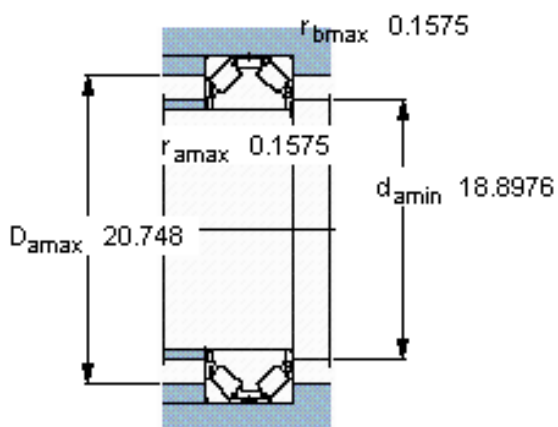

### SKF 353106 D参数

主要尺寸	d	400	mm	-
	D	650	mm	-
	H	200	mm	-
基本额定载荷	C	2700000	N	动载荷
	$C_0$	13700000	N	静载荷
疲劳载荷极限	$P_u$	815000	N	-
重量	重量	230000	g	-
型号	型号	353106 D	-	-

### SKF 353106 D图片

对比负荷额定值 [kN]

轴向 [kN] C<sub>Fa</sub> 950

对比负荷额定值 [kN]

轴向 [kN] C<sub>Fa</sub> 950

参考资料: <http://www.sozhou.com/p/d2e9749a.html>