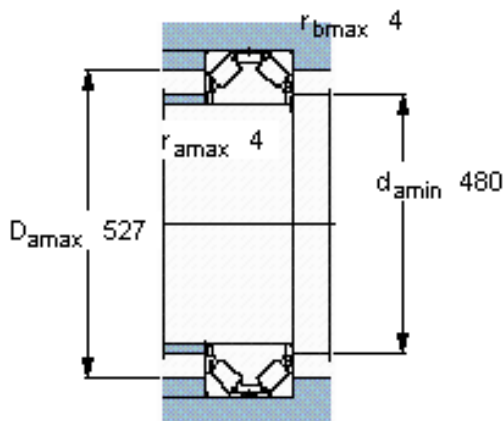

### SKF 353106 D参数

主要尺寸	d	400	mm	-
	D	650	mm	-
	H	200	mm	-
基本额定载荷	C	2700000	N	动载荷
	$C_0$	13700000	N	静载荷
疲劳载荷极限	$P_u$	815000	N	-
重量	重量	230000	g	-
型号	型号	353106 D	-	-

### SKF 353106 D图片

对比负荷额定值 [kN]

轴向 [kN] C<sub>Fa</sub> 950

对比负荷额定值 [kN]

轴向 [kN] C<sub>Fa</sub> 950

参考资料: <http://www.sozhou.com/p/d2e9749a.html>