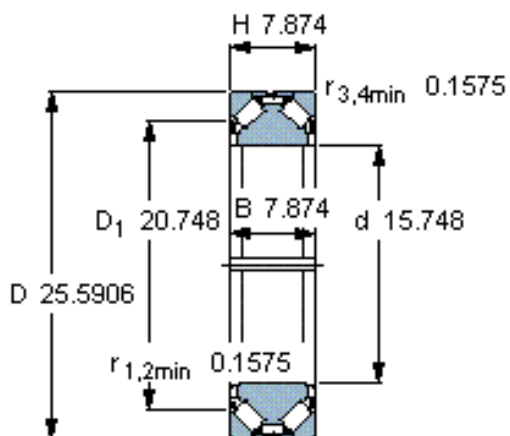

### SKF 353106 D参数

主要尺寸	d	400	mm	-
	D	650	mm	-
	H	200	mm	-
基本额定载荷	C	2700000	N	动载荷
	$C_0$	13700000	N	静载荷
疲劳载荷极限	$P_u$	815000	N	-
重量	重量	230000	g	-
型号	型号	353106 D	-	-

### SKF 353106 D图片

对比负荷额定值 [kN]

轴向 [kN] C<sub>Fa</sub> 950

对比负荷额定值 [kN]

轴向 [kN] C<sub>Fa</sub> 950

参考资料: <http://www.sozhou.com/p/d2e9749a.html>