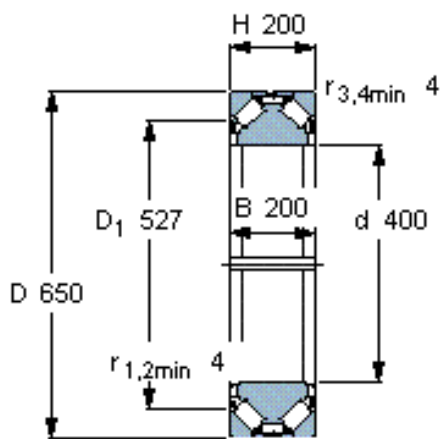

### SKF 353106 D参数

主要尺寸	d	400	mm	-
	D	650	mm	-
	H	200	mm	-
基本额定载荷	C	2700000	N	动载荷
	$C_0$	13700000	N	静载荷
疲劳载荷极限	$P_u$	815000	N	-
重量	重量	230000	g	-
型号	型号	353106 D	-	-

### SKF 353106 D图片

对比负荷额定值 [kN]

轴向 [kN] C<sub>Fa</sub> 950

对比负荷额定值 [kN]

轴向 [kN] C<sub>Fa</sub> 950

参考资料: <http://www.sozhou.com/p/d2e9749a.html>