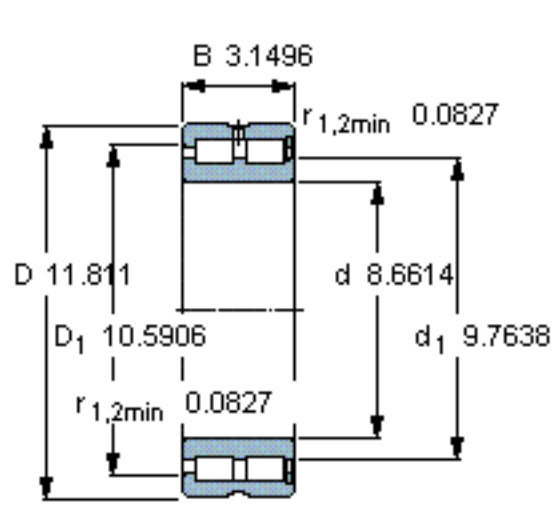

计算系数

k_r 0,25