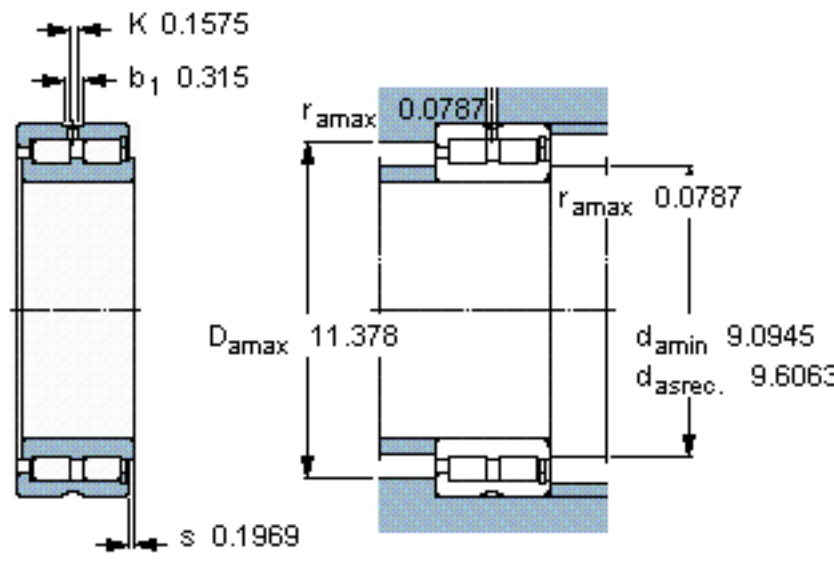

计算系数

k_r 0,25