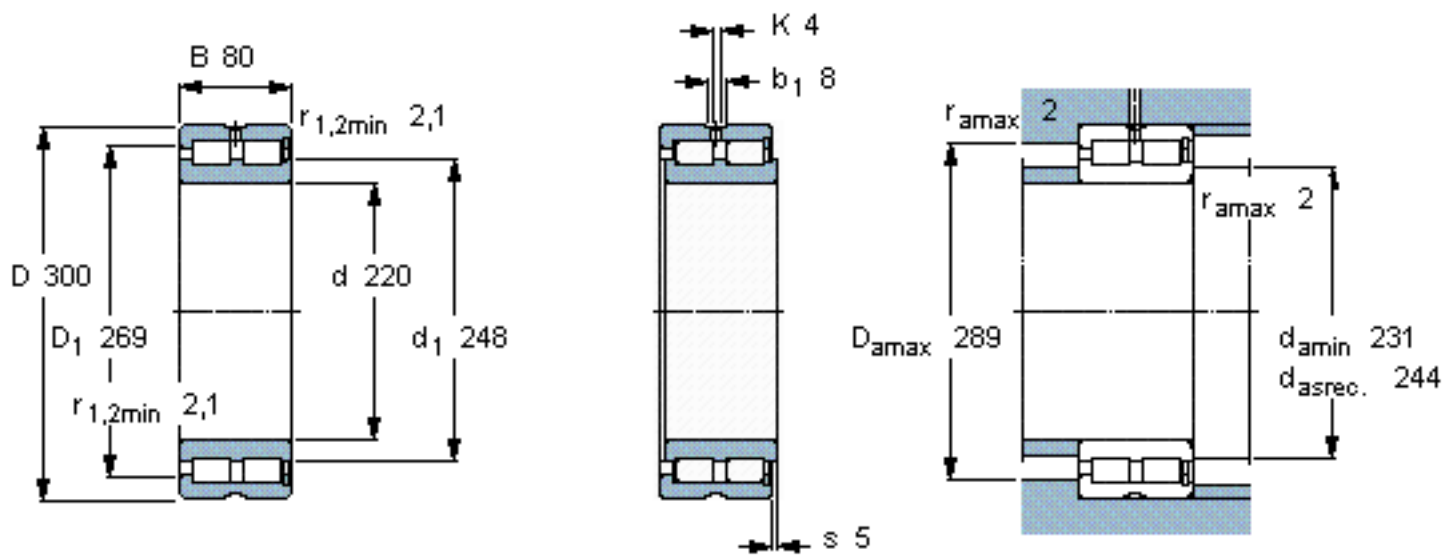

SKF NNCF 4944 CV参数

主要尺寸	d	220	mm	-
	D	300	mm	-
	B	80	mm	-
基本额定载荷	C	737000	N	动载荷
	C_0	1600000	N	静载荷
疲劳载荷极限	P_u	160000	N	-
额定转速	参考转速	950	r/min	-
	极限转速	1200	r/min	-
重量	重量	17000	g	-
型号	型号	NNCF 4944 CV	-	-

SKF NNCF 4944 CV图片