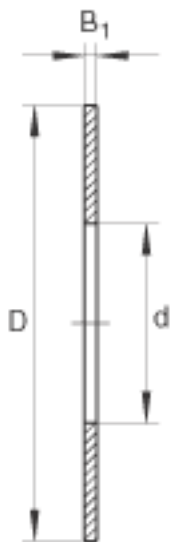

INA TWB3648参数

尺寸	d	57.15	mm	-
	D	76.2	mm	-
	B ₁	1.6	mm	-
重量	m	25	g	质量

INA TWB3648图片

参考资料:<http://www.sozhou.com/p/d2ae783a.html>