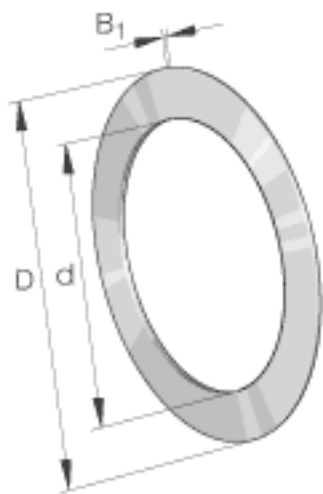

INA TWB3648参数

尺寸	d	57.15	mm	-
	D	76.2	mm	-
	B ₁	1.6	mm	-
重量	m	25	g	质量

INA TWB3648图片

参考资料:<http://www.sozhou.com/p/d2ae783a.html>