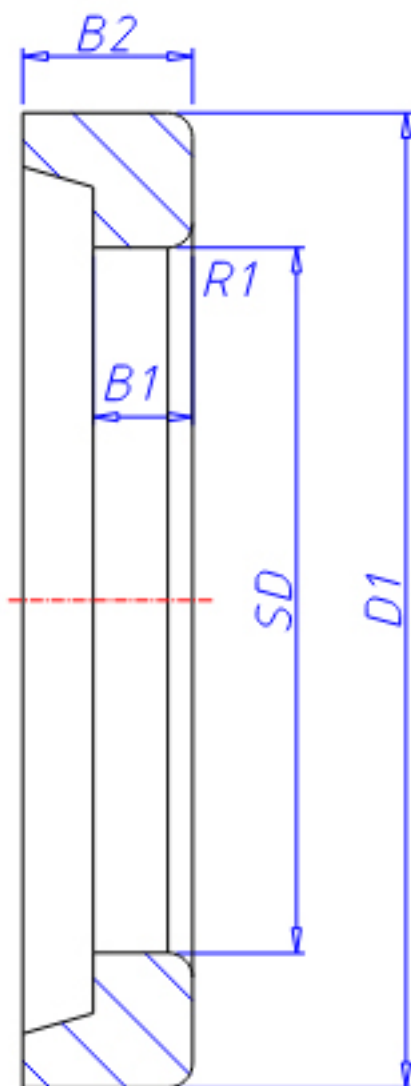

NTN HJ2305E参数

尺寸	SD	25	mm	-
	D1	38.0	mm	-
	B1	4	mm	-
	B2	8.0	mm	-
	R1	1.1	mm	-
型号	ORDER	HJ2305E		型号
重量	MASS	20	g	重量

NTN HJ2305E图片

参考资料:<http://www.sozhou.com/p/d2ad96d2.html>