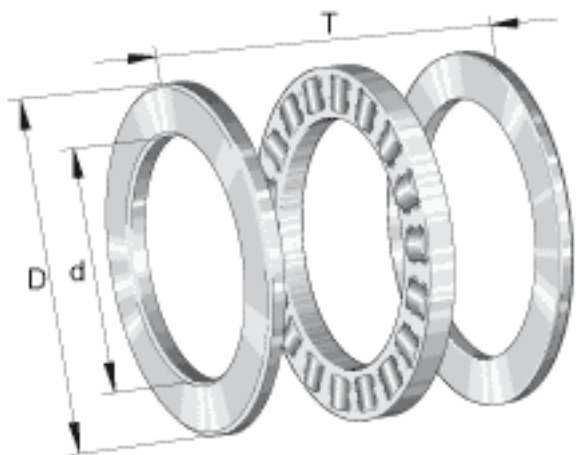

INA 81128-TV参数

尺寸	d	140	mm	-	
	D	180	mm	-	
	T	31	mm	-	
	D₁	142	mm	-	
	d₁	178	mm	-	
	r_{min}	1	mm	-	
	重量	m	1900	g	质量
基本额定载荷	C_a	260000	N	基本额定动载荷, 轴向	
	C_{0a}	960000	N	基本额定静载荷, 轴向	
疲劳极限载荷	C_{ua}	83000	N	疲劳极限载荷	
极限转速	n_G	1820	r/min	极限转速	
参考转速	n_B	710	r/min	参考转速	
说明		K81128-TV		推力圆柱滚子及保持架组件	
		GS81128		定位座圈	
		WS81128		轴定位垫圈	
		LS140180		轴圈	

INA 81128-TV图片

参考资料:<http://www.sozhou.com/p/d2a8f4fb.html>