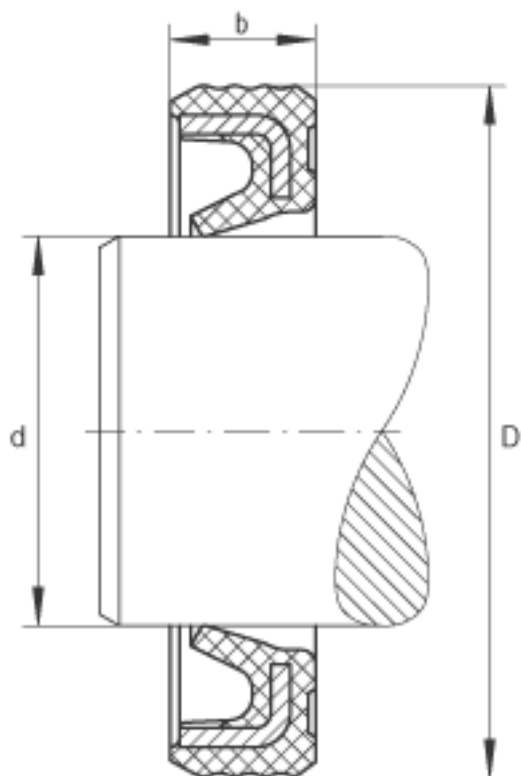

INA G30X37X4参数

尺寸	d	30	mm	-
	D	37	mm	-
	b	4	mm	公差: +0,1 / -0,2
重量	m	2.7	g	质量

INA G30X37X4图片

参考资料:<http://www.sozhou.com/p/d29c8369.html>