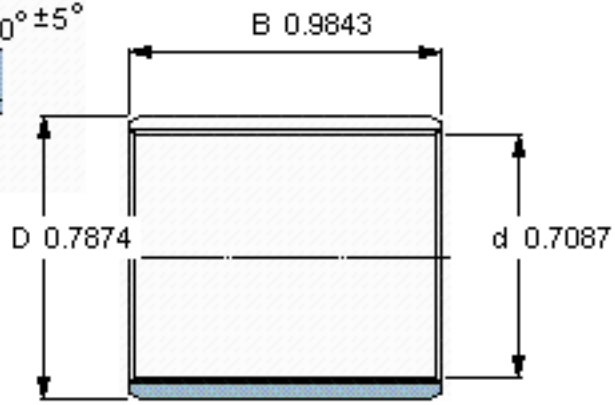

SKF PCM 182025 E参数

主要尺寸	d	18	mm	-
	D	20	mm	-
	B	25	mm	-
基本额定载荷	C	36000	N	动载荷
	C_0	112000	N	静载荷
重量	重量	11	g	-
型号	型号	PCM 182025 E	-	-

SKF PCM 182025 E图片

特定负荷系数
材料常数

K 80
 K_M 480

参考资料:<http://www.sozhou.com/p/d2693f4e.html>