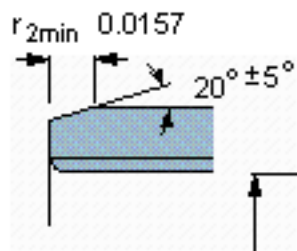

SKF PCM 182025 E参数

主要尺寸	d	18	mm	-
	D	20	mm	-
	B	25	mm	-
基本额定载荷	C	36000	N	动载荷
	C_0	112000	N	静载荷
重量	重量	11	g	-
型号	型号	PCM 182025 E	-	-

SKF PCM 182025 E图片

特定负荷系数
材料常数

K 80
 K_M 480

参考资料:<http://www.sozhou.com/p/d2693f4e.html>