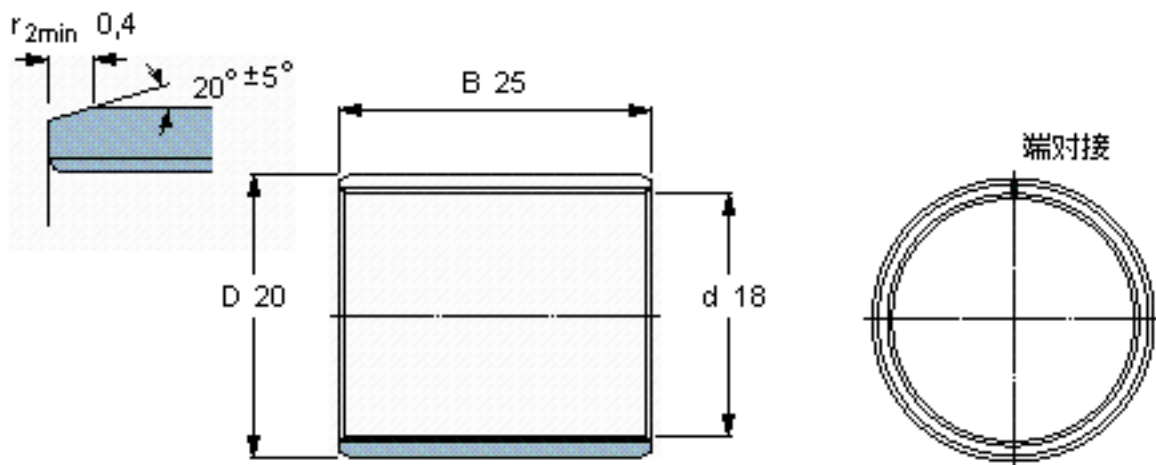

SKF PCM 182025 E参数

主要尺寸	d	18	mm	-
	D	20	mm	-
	B	25	mm	-
基本额定载荷	C	36000	N	动载荷
	C_0	112000	N	静载荷
重量	重量	11	g	-
型号	型号	PCM 182025 E	-	-

SKF PCM 182025 E图片

特定负荷系数
材料常数

K 80
 K_M 480

参考资料:<http://www.sozhou.com/p/d2693f4e.html>