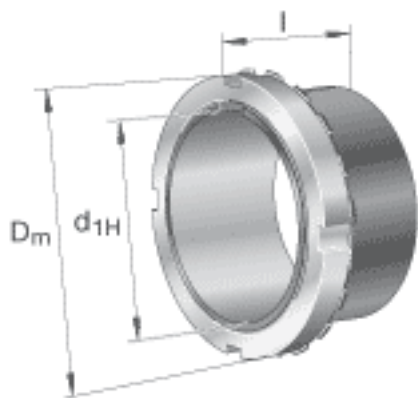

FAG H24144-HG参数

尺寸	d_{1H}	200	mm	-
	D_m	280	mm	-
	l	199	mm	-
	c	35	mm	-
	d	220	mm	-
	d_{2G}	Tr220x4	mm	-
	e	4.2	mm	-
	R_o	M6		-
	t	7	mm	-
说明		200	mm	轴
		HM44T		型号, 螺母
		MB44		型号, 止动装置
重量	m	17100	g	质量

FAG H24144-HG图片