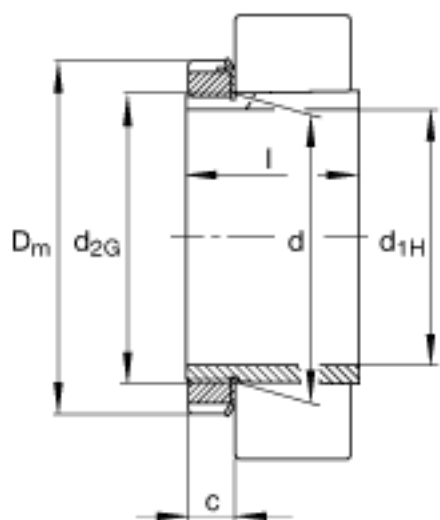

FAG H24144-HG参数

尺寸	d_{1H}	200	mm	-
	D_m	280	mm	-
	l	199	mm	-
	c	35	mm	-
	d	220	mm	-
	d_{2G}	Tr220x4	mm	-
	e	4.2	mm	-
	R_o	M6		-
	t	7	mm	-
说明		200	mm	轴
		HM44T		型号, 螺母
		MB44		型号, 止动装置
重量	m	17100	g	质量

FAG H24144-HG图片