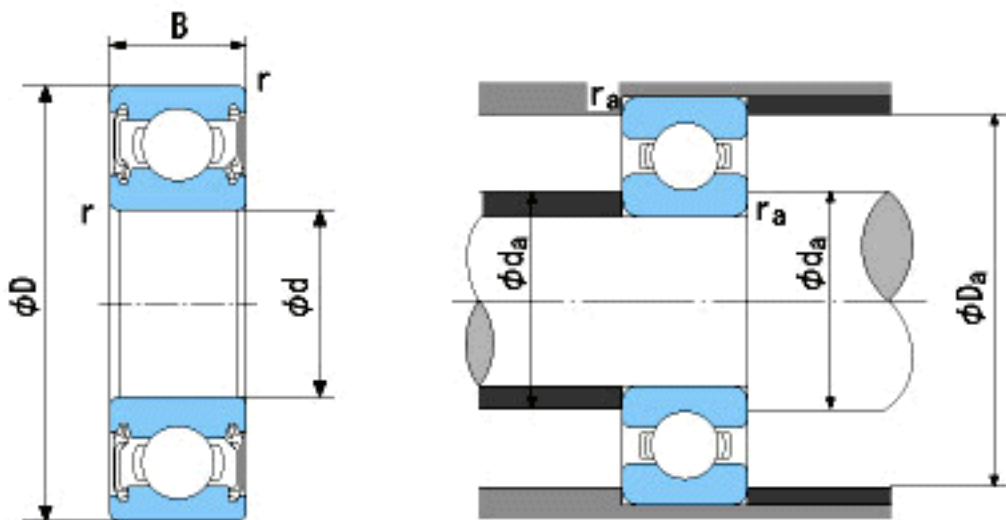

NACHI 6904-2NKE参数

外形尺寸	d	20	mm	内径
	D	37	mm	外径
	B	9	mm	宽度
	r	0.3~0.6	mm	轴向
	r	0.3~1	mm	轴向
安装尺寸	da (min)	22	mm	(最小)
	Da (max)	35	mm	(最大)
	ra (max)	0.3	mm	(最大)
重量	Mass	36	g	重量
基本额定载荷	Cr	6350	N	动载荷
	Cor	3700	N	静载荷
极限速度	Grease	19000	r/min	脂润滑
	Oil	-	r/min	油润滑

NACHI 6904-2NKE图片

参考资料:<http://www.sozhou.com/p/d1eaa63f.html>