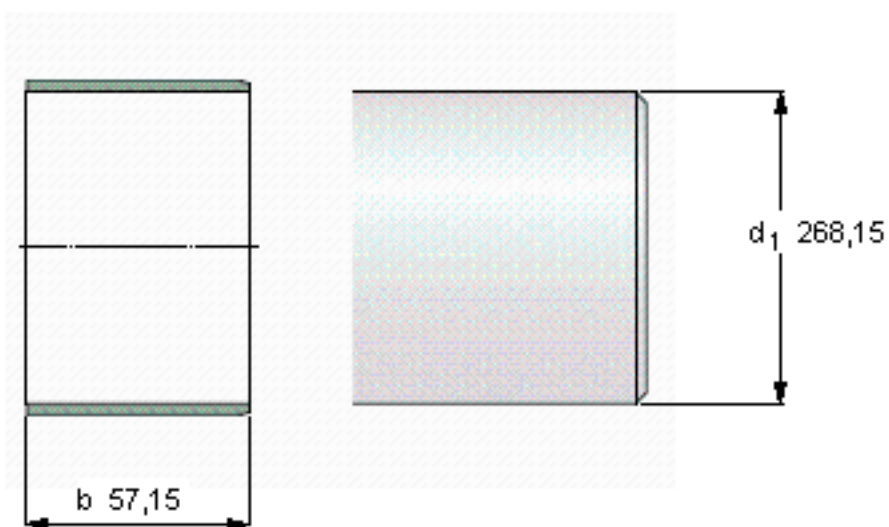

SKF 85491参数

轴直径	d_1	268.15	mm	-
轴套宽度	b	57.15	mm	-
参考衬套安装外径	参考衬套安装外径	272.92	mm	-
设计	设计	LDSL4	-	-
型号	型号	85491	-	-

SKF 85491图片

参考资料:<http://www.sozhou.com/p/d1e776ae.html>