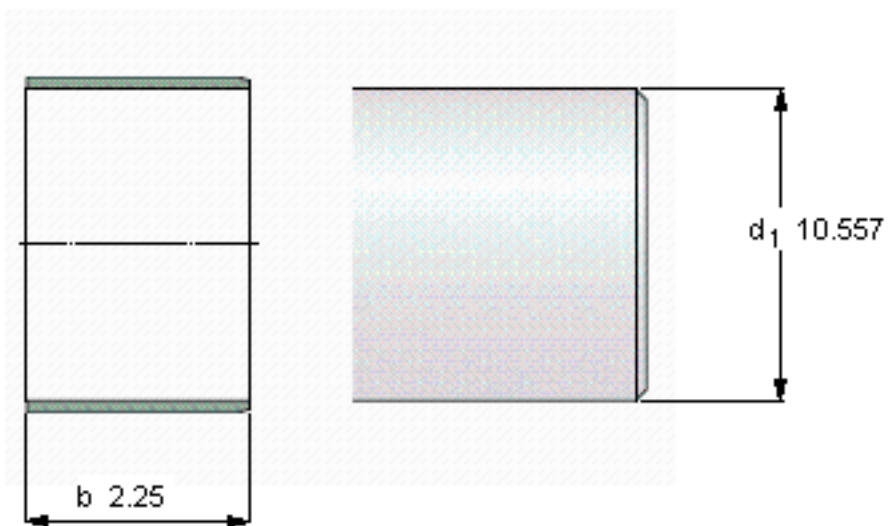

SKF 85491参数

轴直径	d_1	268.15	mm	-
轴套宽度	b	57.15	mm	-
参考衬套安装外径	参考衬套安装外径	272.92	mm	-
设计	设计	LDSL4	-	-
型号	型号	85491	-	-

SKF 85491图片

参考资料:<http://www.sozhou.com/p/d1e776ae.html>