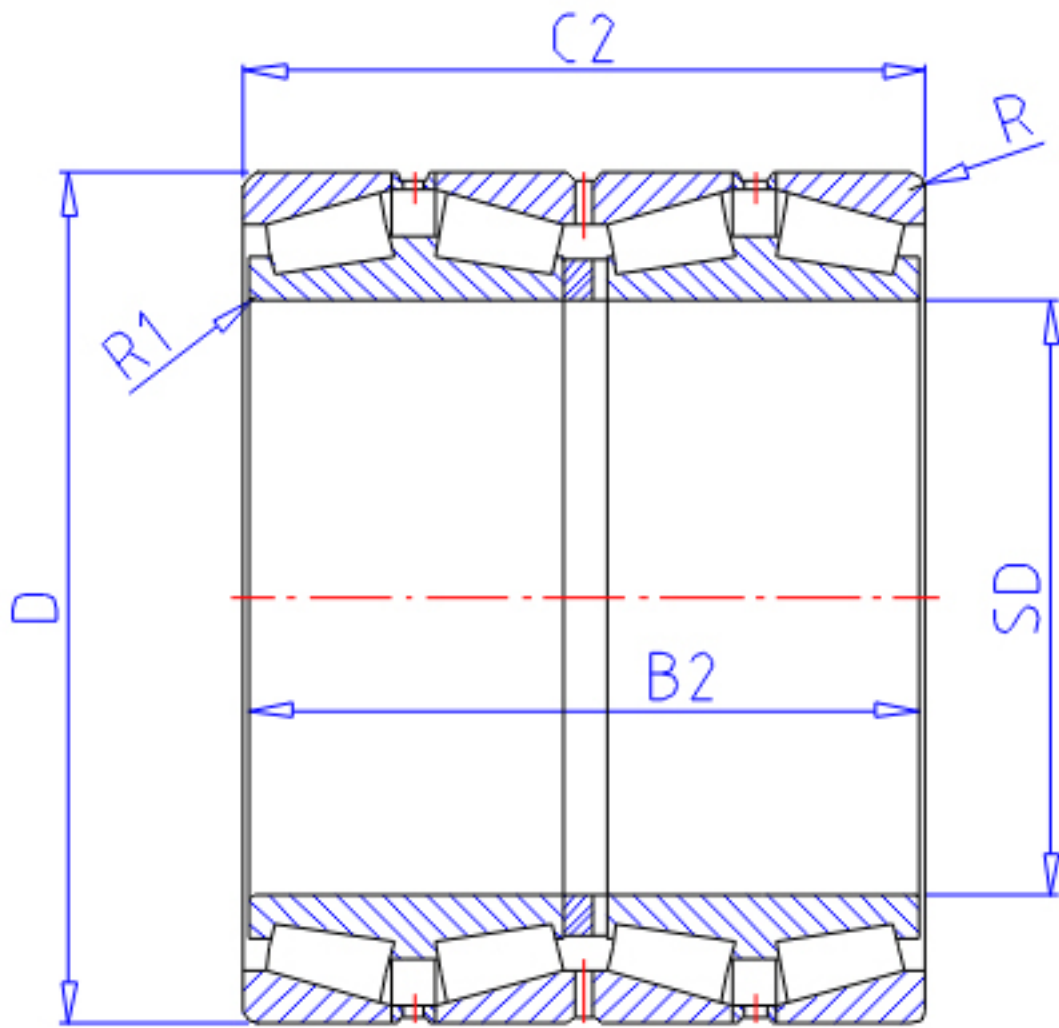

NTN E-HM252349D/HM252310/HM252310D参数

主要尺寸	SD	260.35	mm	-
	D	422.28	mm	外径
	B2	314.33	mm	宽度
	C2	317.50	mm	宽度
	R1	6.4	mm	(最小)
	R	3.3	mm	(最小)
型号		E-		
	ORDER	HM252349D/HM252310/HM252310D		型号
基本额定载荷	CR	2980000	N	动载荷
	COR	7100000	N	静载荷
	CRF	305000	kgf	动载荷
	CORF	725000	kgf	静载荷
重量	MASS	180000	g	重量
安装尺寸	DA1	290	mm	-
	DA	392		-
	SA	5.5	mm	-

NTN E-HM252349D/HM252310/HM252310D图片

参考资料:<http://www.sozhou.com/p/d1d415d2.html>