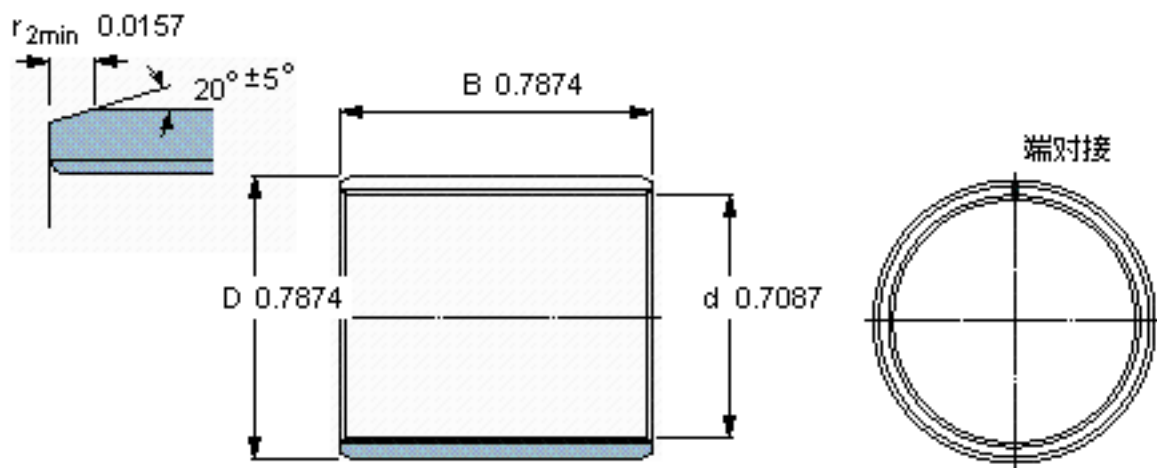

SKF PCM 182020 B参数

主要尺寸	d	18	mm	-
	D	20	mm	-
	B	20	mm	-
基本额定载荷	C	29000	N	动载荷
	$C_0$	90000	N	静载荷
重量	重量	9	g	-
型号	型号	PCM 182020 B	-	-

SKF PCM 182020 B图片

特定负荷系数  
材料常数

K 80  
 $K_M$  480

参考资料:<http://www.sozhou.com/p/d197478e.html>