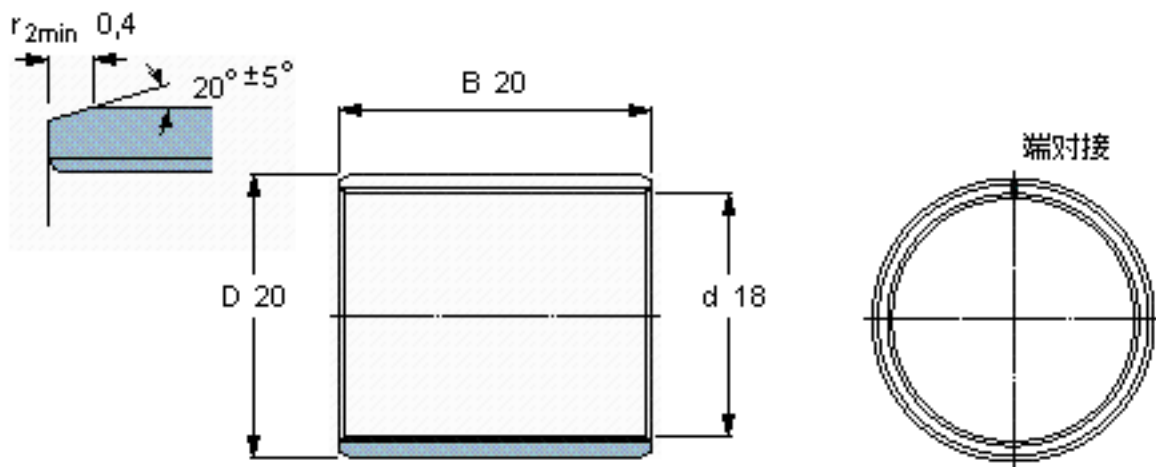

SKF PCM 182020 B参数

主要尺寸	d	18	mm	-
	D	20	mm	-
	B	20	mm	-
基本额定载荷	C	29000	N	动载荷
	$C_0$	90000	N	静载荷
重量	重量	9	g	-
型号	型号	PCM 182020 B	-	-

SKF PCM 182020 B图片

特定负荷系数  
材料常数

K 80  
 $K_M$  480

参考资料:<http://www.sozhou.com/p/d197478e.html>