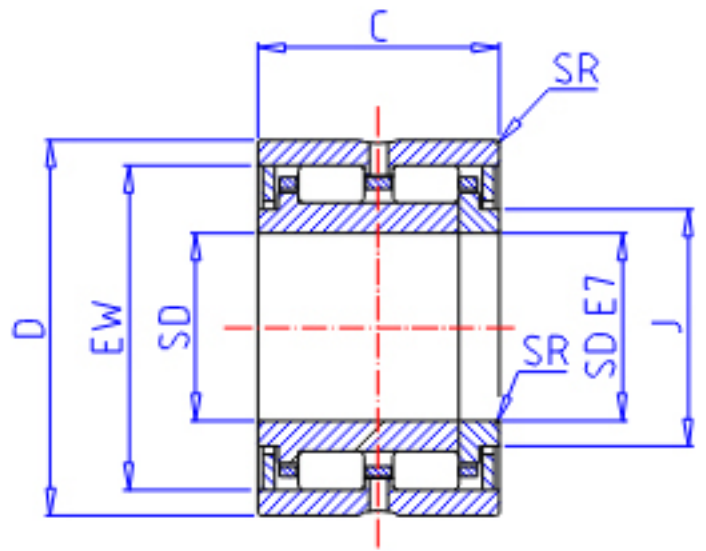

NAU 49, TRU

参考资料:<http://www.sozhou.com/p/d18e5736.html>