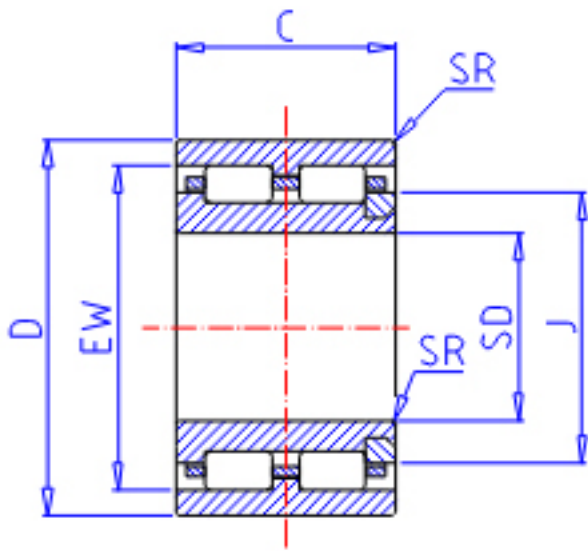

IKO NAU 4917参数

轴径	STDRT	85	mm	轴径
型号	ORDER	NAU 4917		型号
重量	MASS	1150.0	g	重量
主要尺寸	SD	85	mm	内径
	D	120	mm	外径
	C	35	mm	宽度
	SR	1.5	mm	(最小)
	J	96.0	mm	-
	EW	110.0	mm	内径
	基本额定载荷	CR	75400	N
COR		120000	N	静载荷

IKO NAU 4917图片