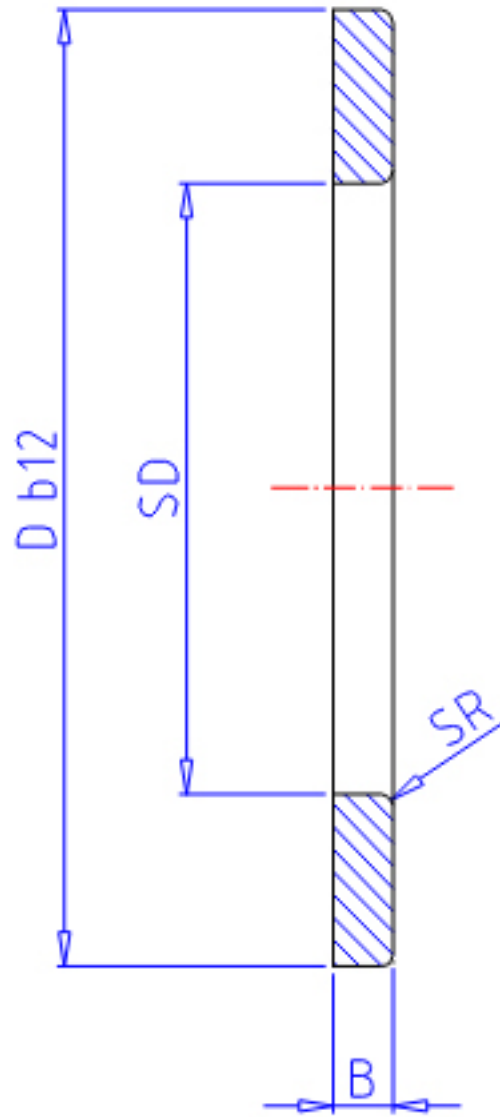

IKO WS 100190参数

轴径	STDRT	100	mm	轴径
型号	ORDER	WS 100190		型号
重量	MASS	1920.0	g	重量
主要尺寸	SD	100	mm	内径
	D	190	mm	外径
	B	12.00	mm	宽度
	SR	1.5	mm	(最小)

IKO WS 100190图片

参考资料:<http://www.sozhou.com/p/d16921a4.html>