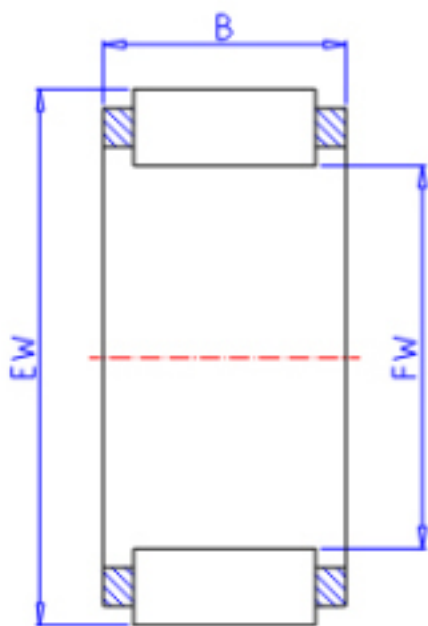

KOYO 12R1620A参数

主要尺寸	FW	12.00	mm	内径
	EW	16.00	mm	外径
	B	20.0	mm	宽度
型号	ORDER	12R1620A		型号
基本额定载荷	C	9500	N	动载荷
	C0	11500	N	静载荷
极限转速	NO	35000	1/min	油润滑

KOYO 12R1620A图片

参考资料:<http://www.sozhou.com/p/d14ed2bc.html>