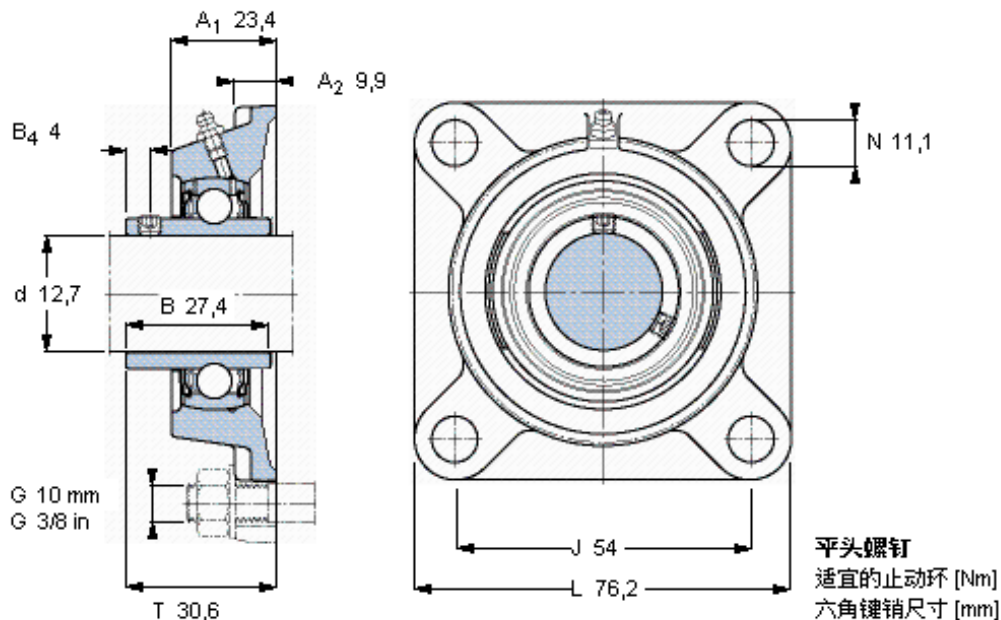

SKF FY 1/2 TF参数

主要尺寸	d	12.7	mm	-
	A ₁	23.4	mm	-
	J	54	mm	-
	L	76.2	mm	-
	T	30.6	mm	-
基本额定载荷	C	9560	N	动载荷
	C ₀	4750	N	静载荷
极限转速	带h6轴公差	9500	r/min	-
重量	重量	460	g	-
型号	轴承单元	FY 1/2 TF	-	-
	轴承座	FY 503 U	-	-
	轴承	YAR 203-008-2F	-	-

SKF FY 1/2 TF图片

10-32x1/4
4
2,38125

参考资料: <http://www.sozhou.com/p/d10cc4bc.html>

平头螺钉
 适宜的止动环 [Nm]
 六角键销尺寸 [mm]

10-32x1/4
 4
 2,38125