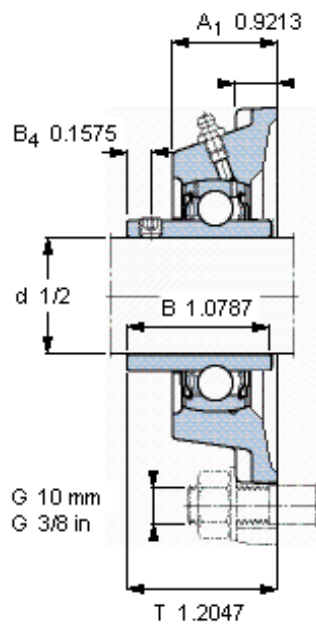

SKF FY 1/2 TF参数

主要尺寸	d	12.7	mm	-
	A ₁	23.4	mm	-
	J	54	mm	-
	L	76.2	mm	-
	T	30.6	mm	-
基本额定载荷	C	9560	N	动载荷
	C ₀	4750	N	静载荷
极限转速	带h6轴公差	9500	r/min	-
重量	重量	460	g	-
型号	轴承单元	FY 1/2 TF	-	-
	轴承座	FY 503 U	-	-
	轴承	YAR 203-008-2F	-	-

SKF FY 1/2 TF图片

10-32x1/4
4
2,38125

参考资料: <http://www.sozhou.com/p/d10cc4bc.html>

平头螺钉
 适宜的止动环 [Nm]
 六角键销尺寸 [mm]

10-32x1/4
 4
 2,38125