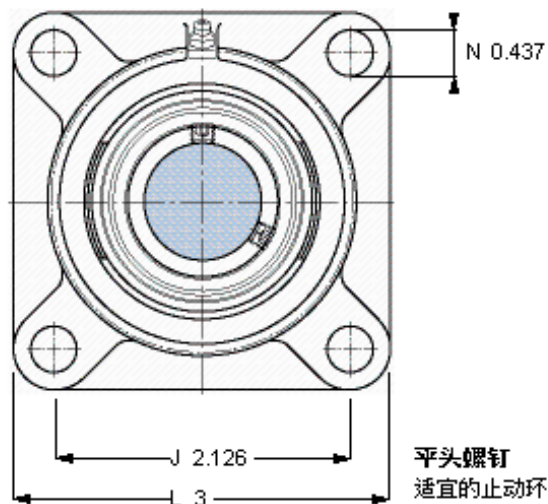

SKF FY 1/2 TF参数

主要尺寸	d	12.7	mm	-
	A ₁	23.4	mm	-
	J	54	mm	-
	L	76.2	mm	-
	T	30.6	mm	-
基本额定载荷	C	9560	N	动载荷
	C ₀	4750	N	静载荷
极限转速	带h6轴公差	9500	r/min	-
重量	重量	460	g	-
型号	轴承单元	FY 1/2 TF	-	-
	轴承座	FY 503 U	-	-
	轴承	YAR 203-008-2F	-	-

SKF FY 1/2 TF图片

10-32x1/4
4
2,38125

参考资料: <http://www.sozhou.com/p/d10cc4bc.html>

平头螺钉
 适宜的止动环 [Nm]
 六角键销尺寸 [mm]

10-32x1/4
 4
 2,38125