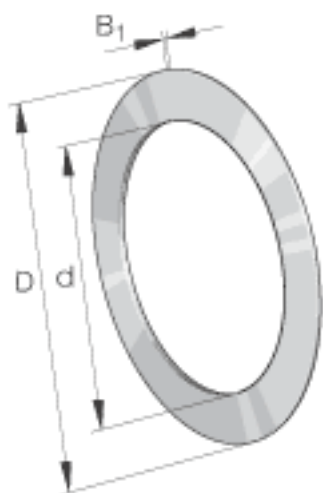

INA TWC815参数

尺寸	d	12.7	mm	-
	D	23.813	mm	-
	B ₁	2.337	mm	-
重量	m	6	g	质量

INA TWC815图片

参考资料:<http://www.sozhou.com/p/d0d3224b.html>