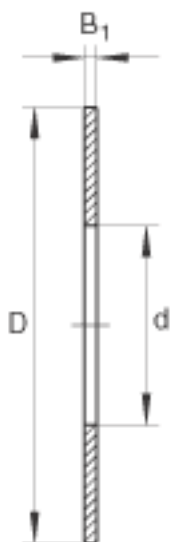

INA TWC815参数

尺寸	d	12.7	mm	-
	D	23.813	mm	-
	B ₁	2.337	mm	-
重量	m	6	g	质量

INA TWC815图片

参考资料:<http://www.sozhou.com/p/d0d3224b.html>