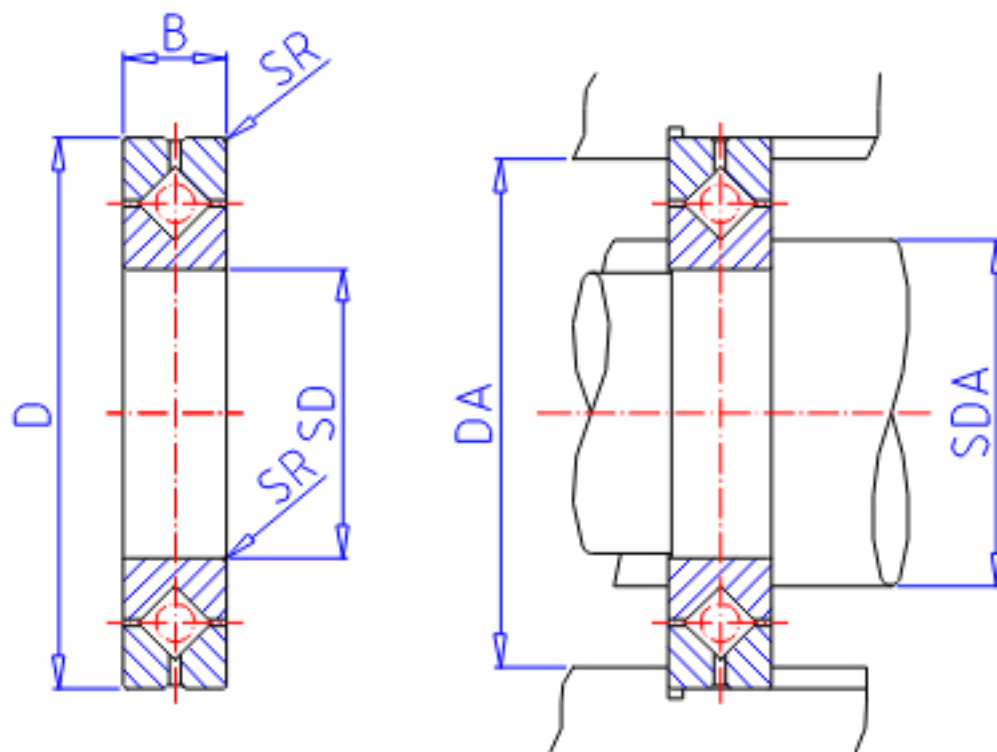

参考资料:<http://www.sozhou.com/p/d0c866de.html>